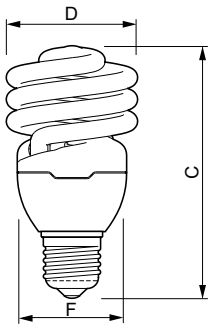

Dados do produto

Informações gerais	
Casquilho	E27 [E27]
Vida útil nominal (Nom.)	6000 h
Ciclo de comutação	4000X
Dados técnicos de luz	
Código da cor	827 [TCC de 2700K]
Fluxo luminoso (Nom.)	1380 lm
Fluxo luminoso (nominal) (Nom.)	1380 lm
Designação da cor	Branco quente (WW)
Manutenção lumínica 2.000 h (Nom.)	80 %
Coordenada X de cromaticidade (Nom.)	463
Coordenada Y de cromaticidade (Nom.)	420
Temperatura de cor correlacionada (Nom.)	2700 K
Eficiência luminosa (nominal) (Nom.)	60 lm/W
Índice de restituição cromática (Nom.)	77

Desenho dimensional

TORNADO 23W WW E27 220-240V 50/60Hz

Product	D (max)	C (max)	F (max)
ECO Twister 23W WW E27 220-240V 1PF/12	60,0 mm	115,5 mm	50 mm