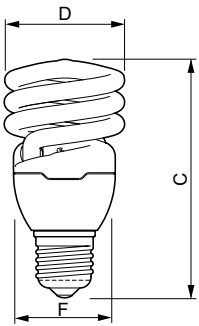

Dados do produto

Informações gerais	
Casquilho	E27 [E27]
Vida útil nominal (Nom.)	6000 h
Ciclo de comutação	4000X
Dados técnicos de luz	
Código da cor	827 [TCC de 2700K]
Fluxo luminoso (Nom.)	1200 lm
Fluxo luminoso (nominal) (Nom.)	1200 lm
Designação da cor	Branco quente (WW)
Manutenção lumínica 2.000 h (Nom.)	80 %
Coordenada X de cromaticidade (Nom.)	463
Coordenada Y de cromaticidade (Nom.)	420
Temperatura de cor correlacionada (Nom.)	2700 K
Eficiência luminosa (nominal) (Nom.)	60 lm/W
Índice de restituição cromática (Nom.)	77

Desenho dimensional

TORNADO 20W WW E27 220-240V 50/60Hz

Product	D (max)	C (max)	F (max)
ECO Twister 20W WW E27 220-240V 1PF/12	55 mm	108,5 mm	46,5 mm