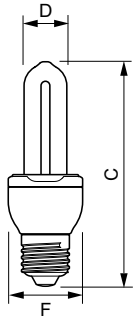

Dados do produto

Informações gerais	
Casquilho	E27 [E27]
Vida útil nominal (Nom.)	8000 h
Ciclo de comutação	5000X
Dados técnicos de luz	
Código da cor	865 [TCC de 6500K]
Fluxo luminoso (Nom.)	810 lm
Fluxo luminoso (nominal) (Nom.)	810 lm
Designação da cor	Luz dia fria
Fluxo luminoso da lâmpada @ 120 V	810 lm
Manutenção lumínica 2.000 h (Nom.)	85 %
Manutenção lumínica 5.000 h (Nom.)	75 %
Coordenada X de cromaticidade (Nom.)	313
Coordenada Y de cromaticidade (Nom.)	337
Temperatura de cor correlacionada (Nom.)	6500 K
Eficiência luminosa (nominal) (Nom.)	56 lm/W
Índice de restituição cromática (Min.)	80
LLMF no final da vida útil nominal (Nom.)	50 %

Dados elétricos e de operação	
Frequência de entrada	50 ou 60 Hz
Power (Rated) (Nom)	14,0 W
Corrente de lâmpada (Nom.)	180 mA
Tempo de arranque (Nom.)	0,3 s
Tempo de aquecimento até 60% de luz (Mín.)	5 s
Tempo de aquecimento até 60% de luz (Máx.)	40 s
Fator de potência (Nom.)	0,55
Tensão (Nom.)	110-127 V
Controles e dimerização	
Regulável	Não
Aprovação e aplicação	
Etiqueta de Eficiência Energética (EEL)	A
Conteúdo de mercúrio (Hg) (Máx.)	2 mg
Consumo de energia kWh/1000 h	14 kWh
Dados do produto	
Código do produto completo	871829165088100

Numerador SAP – Embalagens por exterior	6
Material SAP	929689013602
Peso líquido SAP (peça)	0,065 kg

Desenho dimensional

Product	D (max)	C (max)	F (max)
ECOHOME Stick 14W CDL E27 110-127V 1PF/6	21,2 mm	155 mm	40,4 mm