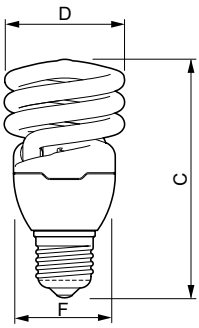

### Dados do produto

Informações gerais		LLMF no final da vida útil nominal (Nom.)	
Casquilho	E27 [ E27]		70 %
Vida útil nominal (Nom.)	6000 h	<b>Dados elétricos e de operação</b>	
Ciclo de comutação	4000X	Frequência de entrada	50 ou 60 Hz
<b>Dados técnicos de luz</b>		Power (Rated) (Nom)	20 W
Código da cor	827 [ TCC de 2700K]	Corrente de lâmpada (Nom.)	270 mA
Fluxo luminoso (Nom.)	1180 lm	Tempo de arranque (Nom.)	0,3 s
Fluxo luminoso (nominal) (Nom.)	1180 lm	Tempo de aquecimento até 60% de luz (Mín.)	5 s
Designação da cor	Branco quente (WW)	Tempo de aquecimento até 60% de luz (Máx.)	40 s
Manutenção lumínica 2.000 h (Nom.)	80 %	Fator de potência (Nom.)	0.5
Coordenada X de cromaticidade (Nom.)	463	Tensão (Nom.)	110-127 V
Coordenada Y de cromaticidade (Nom.)	420	<b>Controles e dimerização</b>	
Temperatura de cor correlacionada (Nom.)	2700 K	Regulável	Não
Eficiência luminosa (nominal) (Nom.)	59 lm/W	<b>Aprovação e aplicação</b>	
Índice de restituição cromática (Nom.)	77	Etiqueta de Eficiência Energética (EEL)	A

## Desenho dimensional

TORNADO 20W WW E27 110-127V 50/60Hz

Product	D (max)	C (max)	F (max)
ECO Twister 20W WW E27 110-127V 1PF/12	55 mm	108,5 mm	46,5 mm