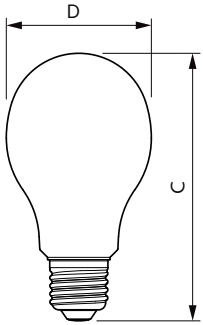

Standard LED bulbs

Nome de produto da encomenda	Standard LEDBulb 13W E27 3000K W 1PF/40 BR
EAN/UPC – Produto	8718699655976
Código de encomenda	929002038412
Código local	929002038412
Numerador – Quantidade por embalagem	1

Numerador SAP – Embalagens por exterior	40
Material SAP	929002038412
Peso líquido SAP (peça)	0,062 kg

Desenho dimensional

BulbA65 100-240V 12-90W131lm3000KE27

Product	D	C
Standard LEDBulb 13W E27 3000K W 1PF/40 BR	65 mm	120 mm