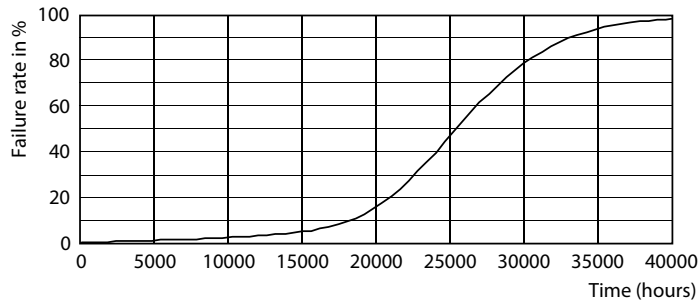

Dados do produto

Informações gerais	
Casquilho	E27 [E27]
Compatível com EU RoHS	Sim
Vida útil nominal (Nom.)	25000 h
Ciclo de comutação	50000X
Tipo técnico	13-90W
Potência equivalente 90 W	
Tempo de arranque (Nom.) 0,5 s	
Tempo de aquecimento até 60% de luz (Nom.) 0,5 s	
Fator de potência (Nom.) 0,7	
Tensão (Nom.) 100-240 V	
Temperatura	
T-máxima na caixa (Nom) 90 °C	
Controles e dimerização	
Regulável Não	
Dados mecânicos e de compartimento	
Acabamento da lâmpada Jateado	
Aprovação e aplicação	
Etiqueta de Eficiência Energética (EEL) Not applicable	
Consumo de energia kWh/1000 h - kWh	
Dados do produto	
Código do produto completo 871869965597600	
Dados técnicos de luz	
Código da cor 830 [TCC de 3000K]	
Ângulo do feixe (Nom.) 150 °	
Fluxo luminoso (Nom.) 1311 lm	
Designação da cor Branco (WH)	
Temperatura de cor correlacionada (Nom.) 3000 K	
Eficiência luminosa (nominal) (Nom.) 100,00 lm/W	
Consistência da cor <6	
Índice de restituição cromática (Nom.) 80	
LLMF no final da vida útil nominal (Nom.) 70 %	
Dados elétricos e de operação	
Frequência de entrada 50 a 60 Hz	
Power (Rated) (Nom) 13 W	

Dados fotométricos

LEDbulb 13W A65 E27 830 FR

LEDbulb 13W A65 E27 830 FR

LEDbulb 13W A65 E27 830 FR

Standard LED bulbs

Vida útil

LEDspots LED 25K

LEDspots LMP 25K