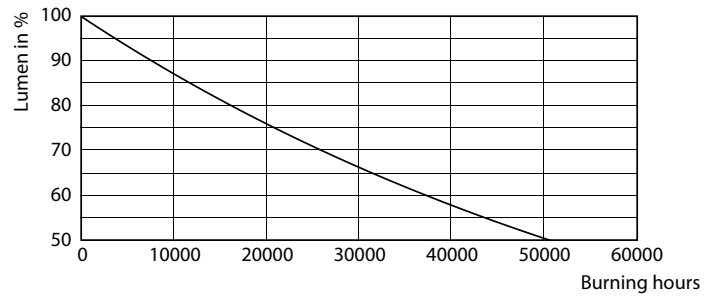

Dados do produto

Informações gerais	
Casquilho	E27 [E27]
Compatível com EU RoHS	Sim
Vida útil nominal (Nom.)	25000 h
Ciclo de comutação	50000X
Tipo técnico	13-90W
Potência equivalente 90 W	
Tempo de arranque (Nom.) 0,5 s	
Tempo de aquecimento até 60% de luz (Nom.) 0,5 s	
Fator de potência (Nom.) 0,7	
Tensão (Nom.) 100-240 V	
Temperatura	
T-máxima na caixa (Nom) 90 °C	
Controles e dimerização	
Regulável Não	
Dados mecânicos e de compartimento	
Acabamento da lâmpada Jateado	
Aprovação e aplicação	
Etiqueta de Eficiência Energética (EEL) Not applicable	
Consumo de energia kWh/1000 h - kWh	
Dados do produto	
Código do produto completo 871869965597600	
Dados técnicos de luz	
Código da cor 830 [TCC de 3000K]	
Ângulo do feixe (Nom.) 150 °	
Fluxo luminoso (Nom.) 1311 lm	
Designação da cor Branco (WH)	
Temperatura de cor correlacionada (Nom.) 3000 K	
Eficiência luminosa (nominal) (Nom.) 100,00 lm/W	
Consistência da cor <6	
Índice de restituição cromática (Nom.) 80	
LLMF no final da vida útil nominal (Nom.) 70 %	
Dados elétricos e de operação	
Frequência de entrada 50 a 60 Hz	
Power (Rated) (Nom) 13 W	

Dados fotométricos

LEDbulb 13W A65 E27 830 FR

LEDbulb 13W A65 E27 830 FR

LEDbulb 13W A65 E27 830 FR

Standard LED bulbs

Vida útil

LEDspots LED 25K

LEDspots LMP 25K