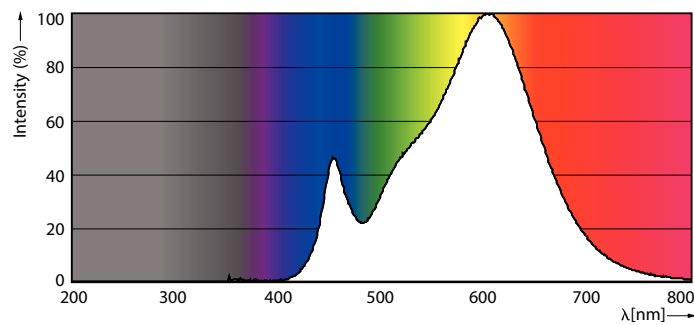

LEDbulb 13W A65 E27 830 FR