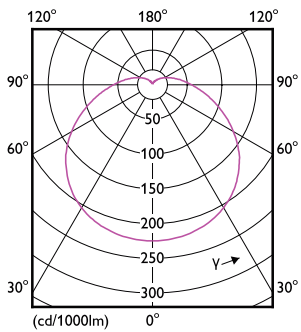

Dados fotométricos

LEDbulb 13W A65 E27 830 FR