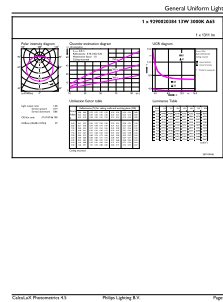

LEDbulb 13W A65 E27 830 FR