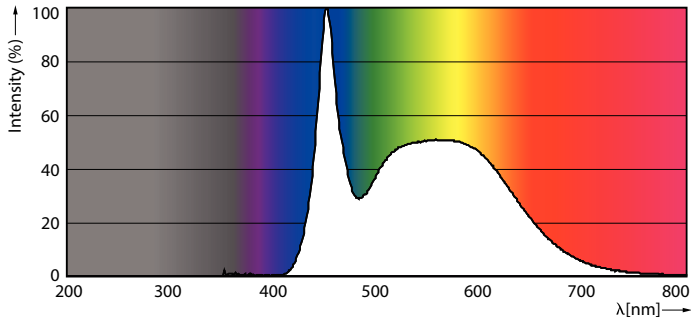

Standard LED candles & lusters

Dados fotométricos

LEDbulb 4W G45 E27 865 FR