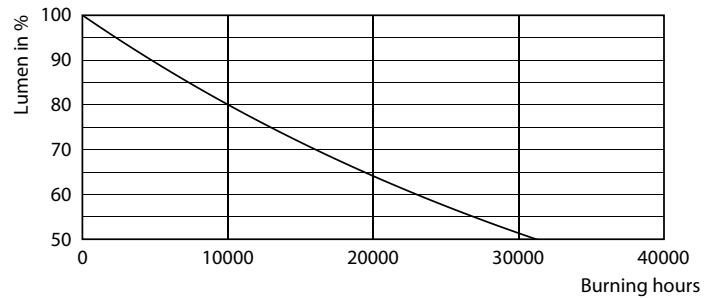

Standard LED candles & lusters

Dados fotométricos

Vida útil

15K LMP