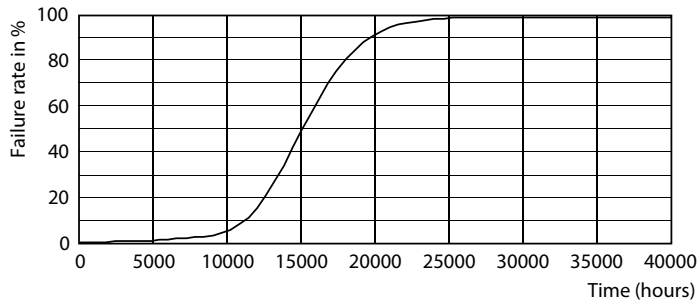

Vida útil

15K LED