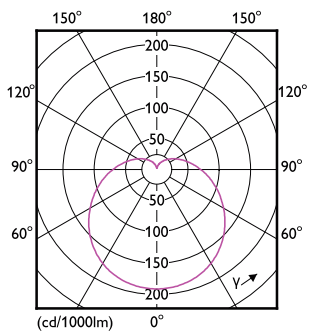

Dados fotométricos

LEDbulb 4W G45 E27 FR

LEDbulb 4W G45 E27 865 FR