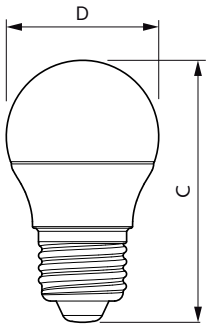

Dados do produto

Informações gerais		LLMF no final da vida útil nominal (Nom.)	
Casquilho	E27 [E27]		70 %
Compatível com EU RoHS	Sim	Dados elétricos e de operação	
Vida útil nominal (Nom.)	15000 h	Frequência de entrada	50 a 60 Hz
Ciclo de comutação	50000X	Power (Rated) (Nom)	4 W
Tipo técnico	4-40W	Potência equivalente	40 W
Dados técnicos de luz		Tempo de arranque (Nom.)	0,5 s
Código da cor	865 [TCC de 6500K]	Tempo de aquecimento até 60% de luz (Nom.)	0,5 s
Ângulo do feixe (Nom.)	150 °	Fator de potência (Nom.)	0,4
Fluxo luminoso (Nom.)	350 lm	Tensão (Nom.)	100-240 V
Designação da cor	Luz dia fria	Temperatura	
Temperatura de cor correlacionada (Nom.)	6500 K	T-máxima na caixa (Nom)	60 °C
Eficiência luminosa (nominal) (Nom.)	87,00 lm/W		
Consistência da cor	<6		
Índice de restituição cromática (Nom.)	80		

Numerador SAP – Embalagens por exterior	6
---	---

Material SAP	929002037311
--------------	--------------

Peso líquido SAP (peça)	0,028 kg
-------------------------	----------

Desenho dimensional

Bulb G45 4-35W 350lm 6500K E27 ND N/A