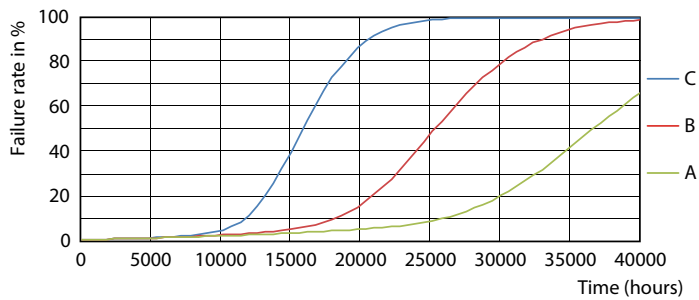

LEDtube 18W G13 840

CorePro LEDtube EM/Mains

Dados fotométricos

LEDtube 18W G13 2100lm 840

Vida útil

LEDtube 25K FailureRate

LEDtube 25K

LEDtube 25K 1 LumenVsTc