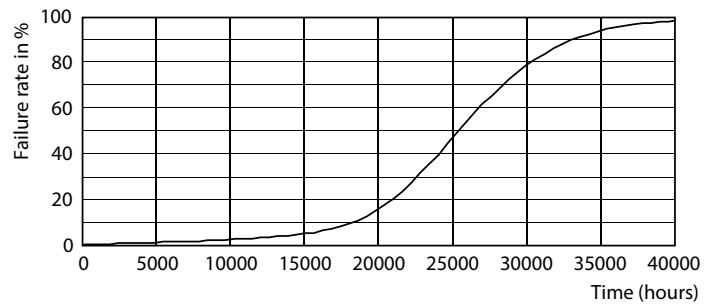

LEDtube 18W G13 840

CorePro LEDtube EM/Mains

Dados fotométricos

LEDtube 18W G13 2100lm 840

Vida útil

LEDtube 25K FailureRate

LEDtube 25K

LEDtube 25K 1 LumenVsTc