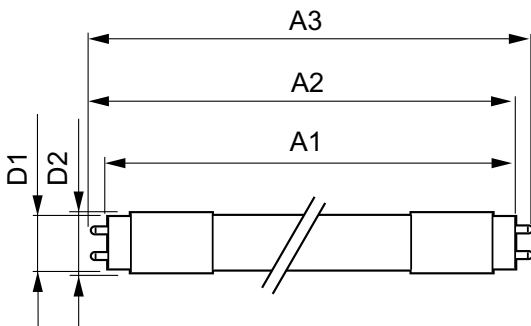

Controles e dimerização

Regulável	Não
-----------	-----

Dados mecânicos e de compartimento

Comprimento do produto	1200 mm
------------------------	---------

Aprovação e aplicação

Etiqueta de Eficiência Energética (EEL)	A+
Produto energeticamente eficiente	Yes
Marcas de aprovação	RoHS compliance
Consumo de energia kWh/1000 h	18 kWh

Dados do produto

Código do produto completo	871869963761300
----------------------------	-----------------

Nome de produto da encomenda	CorePro LEDtube 1200mm HO 18W840 C W G
EAN/UPC – Produto	8718699637613
Código de encomenda	929002000072
Código de encomenda local	929002000072
Numerador – Quantidade por embalagem	1
Numerador – Embalagens por caixa exterior	25
Material SAP	929002000072
Peso líquido (peça)	0,172 kg

Desenho dimensional

TLED 1200mm 100-240V 18-36W 2100lm 4000K

Product	D1	D2	A1	A2	A3
CorePro LEDtube 1200mm HO 18W840 C W G	25,6 mm	27,8 mm	1199,4 mm	1205,3 mm	1213,6 mm

Dados fotométricos

LEDtube 18W G13 2100lm