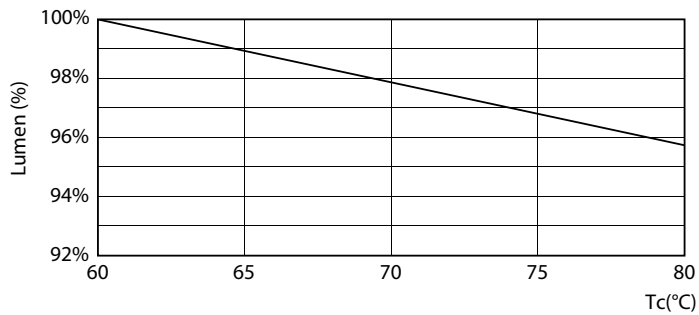

LEDtube 18W G13 840

CorePro LEDtube EM/Mains

Dados fotométricos

LEDtube 18W G13 2100lm 840

Vida útil

LEDtube 25K FailureRate

LEDtube 25K

LEDtube 25K 1 LumenVsTc