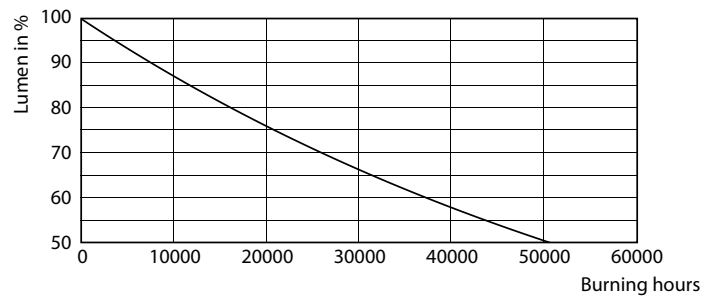

LEDtube 18W G13 840

CorePro LEDtube EM/Mains

Dados fotométricos

LEDtube 18W G13 2100lm 840

Vida útil

LEDtube 25K FailureRate

LEDtube 25K

LEDtube 25K 1 LumenVsTc