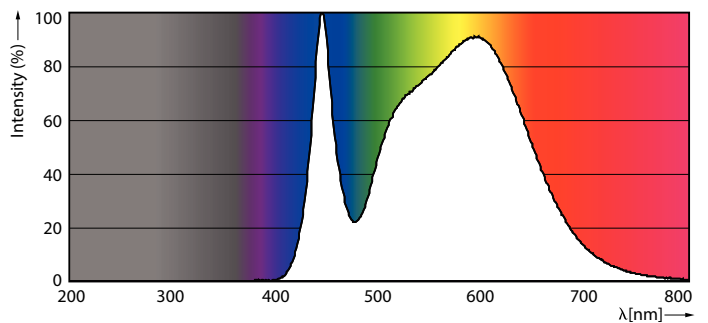

LEDtube 18W G13 840