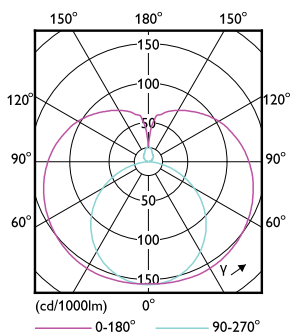

Controles e dimerização

Regulável	Não
-----------	-----

Dados mecânicos e de compartimento

Comprimento do produto	1200 mm
------------------------	---------

Aprovação e aplicação

Etiqueta de Eficiência Energética (EEL)	A+
Produto energeticamente eficiente	Yes
Marcas de aprovação	RoHS compliance
Consumo de energia kWh/1000 h	18 kWh

Desenho dimensional

TLED 1200mm 100-240V 18-36W 2100lm 4000K

Product	D1	D2	A1	A2	A3
CorePro LEDtube 1200mm HO 18W840 C W G	25,6 mm	27,8 mm	1199,4 mm	1205,3 mm	1213,6 mm

Dados fotométricos

LEDtube 18W G13 2100lm