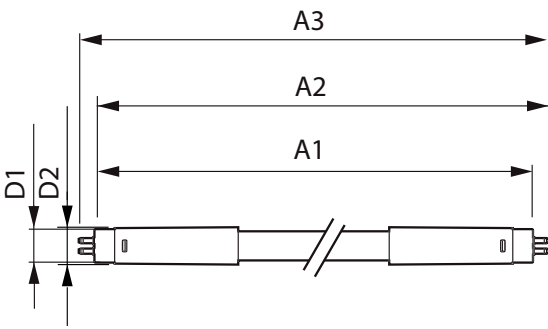

Dados do produto

Informações gerais	
Casquilho	G5 [G5]
Compatível com EU RoHS	Sim
Vida útil nominal (Nom.)	25000 h
Ciclo de comutação	50000X
Tipo técnico	16-28W

Dados técnicos de luz	
Código da cor	865 [TCC de 6500K]
Ângulo do feixe (Nom.)	200 °
Fluxo luminoso (Nom.)	1850 lm
Designação da cor	Luz dia fria
Temperatura de cor correlacionada (Nom.)	6500 K
Eficiência luminosa (nominal) (Nom.)	115,00 lm/W
Consistência da cor	<6
Índice de restituição cromática (Nom.)	80
LLMF no final da vida útil nominal (Nom.)	70 %

Dados mecânicos e de compartimento	
Comprimento do produto	1200 mm

CorePro LEDtube Mains T5

Aprovação e aplicação

Etiqueta de Eficiência Energética (EEL)	A+
Produto energeticamente eficiente	Yes
Marcas de aprovação	RoHS compliance
Consumo de energia kWh/1000 h	- kWh

Dados do produto

Código do produto completo	871869675057500
Nome de produto da encomenda	CorePro LEDtube 1200mm 16W865 G5 I BR

EAN/UPC – Produto	8718696750575
Código de encomenda	929001952572
Código local	929001952572
Numerador – Quantidade por embalagem	1
Numerador SAP – Embalagens por exterior	20
Material SAP	929001952572
Peso líquido SAP (peça)	0,162 kg

Desenho dimensional

ESSENTIAL LEDtube 1200mm 16W865 G5 I BR

Product	D1	D2	A1	A2	A3
CorePro LEDtube 1200mm 16W865 G5 I BR	15,8 mm	19 mm	1149 mm	1156,1 mm	1163,2 mm

Dados fotométricos

LEDtube 16W G5 1850lm 865