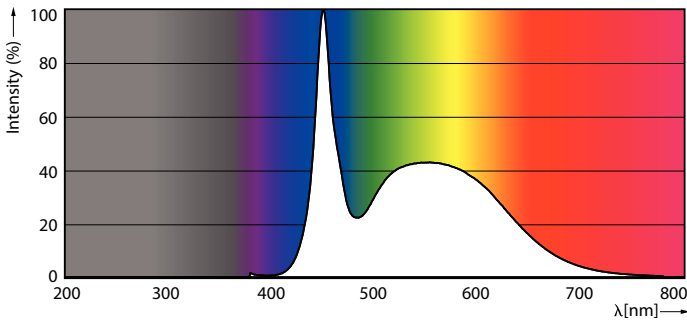

Dados fotométricos

LEDtube 16W G5 1850lm 865

LEDtube 16W G5 1850lm 865