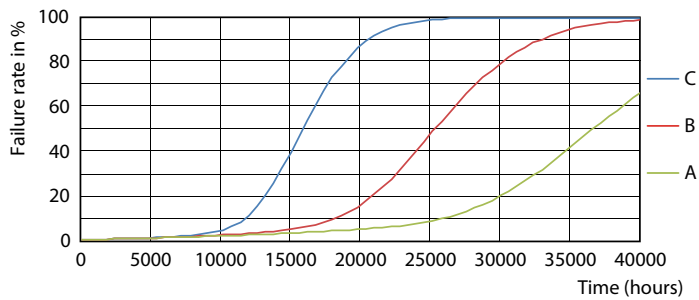

Dados do produto

Informações gerais	
Casquilho	G5 [G5]
Compatível com EU RoHS	Sim
Vida útil nominal (Nom.)	25000 h
Ciclo de comutação	50000X
Tipo técnico	16-28W

Dados técnicos de luz	
Código da cor	865 [TCC de 6500K]
Ângulo do feixe (Nom.)	200 °
Fluxo luminoso (Nom.)	1850 lm
Designação da cor	Luz dia fria
Temperatura de cor correlacionada (Nom.)	6500 K
Eficiência luminosa (nominal) (Nom.)	115,00 lm/W
Consistência da cor	<6
Índice de restituição cromática (Nom.)	80
LLMF no final da vida útil nominal (Nom.)	70 %

LEDtube 16W G5 1850lm 865

CorePro LEDtube Mains T5

Dados fotométricos

LEDtube 16W G5 1850lm

Vida útil

LEDtube 25K FailureRate

LEDtube 25K

LEDtube 16W 25K LumenVsTc