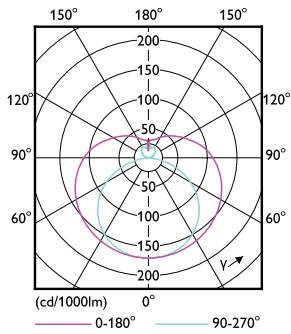

CorePro LEDtube Mains T5

Dados fotométricos

LEDtube 16W G5 1850lm