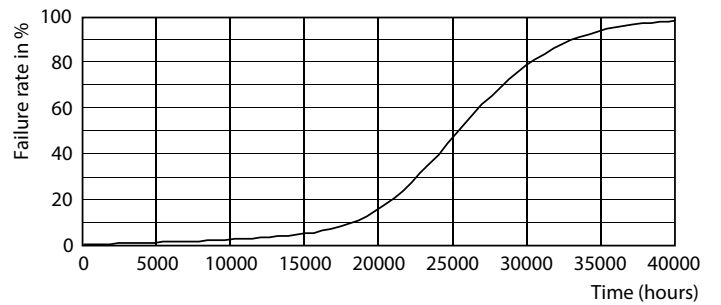

Dados do produto

Informações gerais	
Casquilho	G5 [G5]
Compatível com EU RoHS	Sim
Vida útil nominal (Nom.)	25000 h
Ciclo de comutação	50000X
Tipo técnico	16-28W

Dados técnicos de luz	
Código da cor	865 [TCC de 6500K]
Ângulo do feixe (Nom.)	200 °
Fluxo luminoso (Nom.)	1850 lm
Designação da cor	Luz dia fria
Temperatura de cor correlacionada (Nom.)	6500 K
Eficiência luminosa (nominal) (Nom.)	115,00 lm/W
Consistência da cor	<6
Índice de restituição cromática (Nom.)	80
LLMF no final da vida útil nominal (Nom.)	70 %

LEDtube 16W G5 1850lm 865

CorePro LEDtube Mains T5

Dados fotométricos

LEDtube 16W G5 1850lm

Vida útil

LEDtube 25K FailureRate

LEDtube 25K

LEDtube 16W 25K LumenVsTc