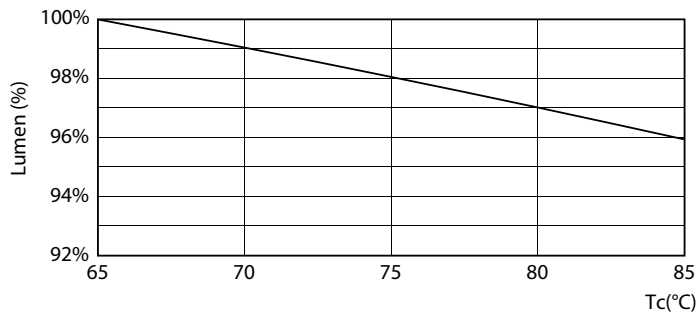

LEDtube 25K FailureRate

LEDtube 16W 25K LumenVsTc