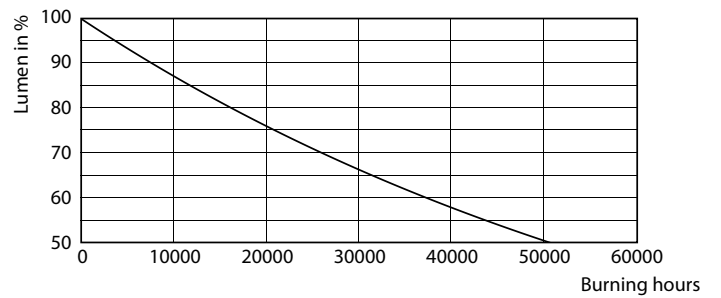

Dados do produto

Informações gerais	
Casquilho	G5 [G5]
Compatível com EU RoHS	Sim
Vida útil nominal (Nom.)	25000 h
Ciclo de comutação	50000X
Tipo técnico	16-28W

Dados técnicos de luz	
Código da cor	865 [TCC de 6500K]
Ângulo do feixe (Nom.)	200 °
Fluxo luminoso (Nom.)	1850 lm
Designação da cor	Luz dia fria
Temperatura de cor correlacionada (Nom.)	6500 K
Eficiência luminosa (nominal) (Nom.)	115,00 lm/W
Consistência da cor	<6
Índice de restituição cromática (Nom.)	80
LLMF no final da vida útil nominal (Nom.)	70 %

LEDtube 16W G5 1850lm 865

CorePro LEDtube Mains T5

Dados fotométricos

LEDtube 16W G5 1850lm

Vida útil

LEDtube 25K FailureRate

LEDtube 25K

LEDtube 16W 25K LumenVsTc