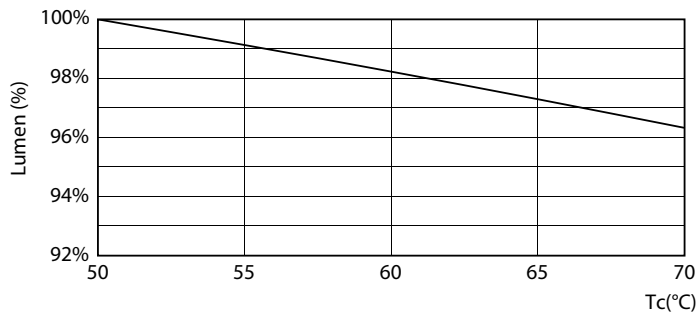

LEDtube 25K FailureRate

LEDtube 8W 25K LumenVsTc