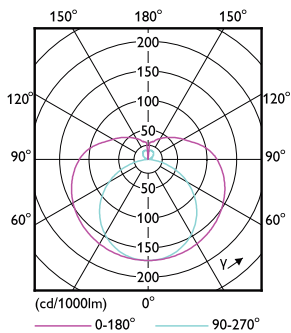

Dados fotométricos

LEDtube 8W G5 900lm

LEDtube 8W G5 900lm 830