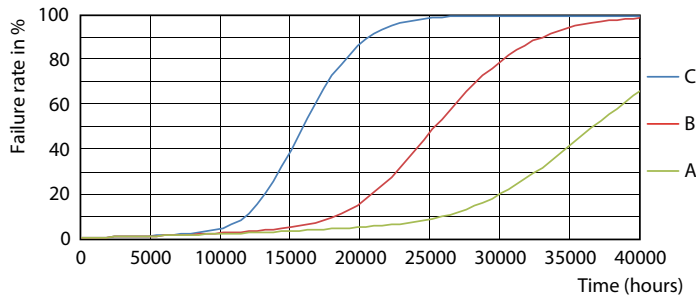

CorePro LEDtube Mains T5

Dados fotométricos

Vida útil

LEDtube 25K