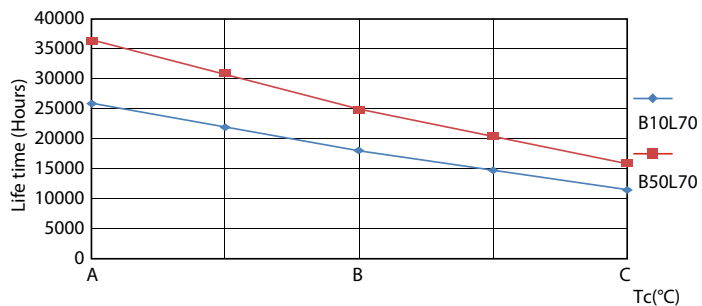

CorePro LEDtube Mains T5

Vida útil

LEDtube 25K LifetimeVsTc