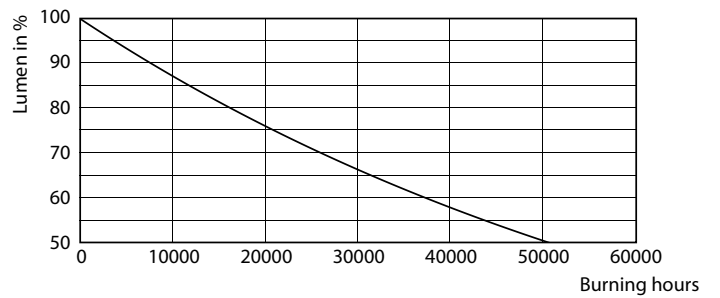

### Dados do produto

Informações gerais	
Casquilho	G5 [ G5]
Compatível com EU RoHS	Sim
Vida útil nominal (Nom.)	25000 h
Ciclo de comutação	50000X
Tipo técnico	8-14W

Dados técnicos de luz	
Código da cor	830 [ TCC de 3000K]
Ângulo do feixe (Nom.)	200 °
Fluxo luminoso (Nom.)	900 lm
Designação da cor	Branco (WH)
Temperatura de cor correlacionada (Nom.)	3000 K
Eficiência luminosa (nominal) (Nom.)	112,00 lm/W
Consistência da cor	<6
Índice de restituição cromática (Nom.)	80
LLMF no final da vida útil nominal (Nom.)	70 %

## Vida útil

LEDtube 25K FailureRate

LEDtube 25K

LEDtube 8W 25K LumenVsTc

LEDtube 25K