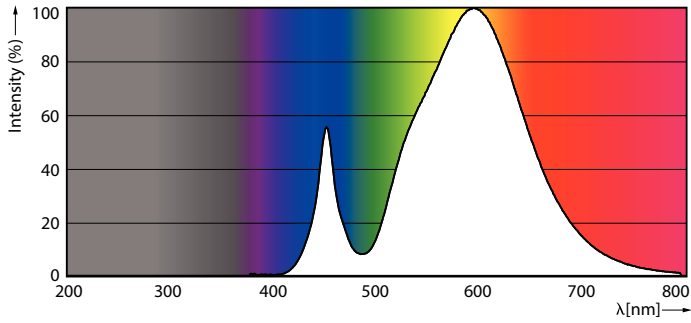

CorePro LEDtube Mains T5

Dados fotométricos

LEDtube G5 830 COR