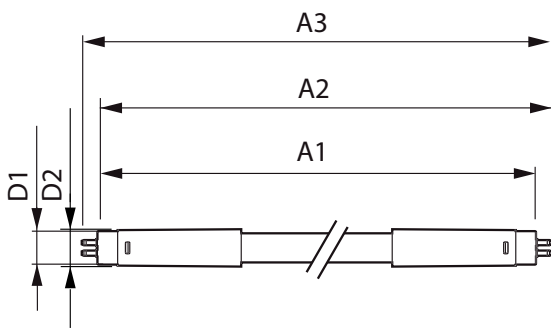

### Dados do produto

Informações gerais	
Casquilho	G5 [ G5]
Compatível com EU RoHS	Sim
Vida útil nominal (Nom.)	25000 h
Ciclo de comutação	50000X
Tipo técnico	8-14W

Dados técnicos de luz	
Código da cor	830 [ TCC de 3000K]
Ângulo do feixe (Nom.)	200 °
Fluxo luminoso (Nom.)	900 lm
Designação da cor	Branco (WH)
Temperatura de cor correlacionada (Nom.)	3000 K
Eficiência luminosa (nominal) (Nom.)	112,00 lm/W
Consistência da cor	<6
Índice de restituição cromática (Nom.)	80
LLMF no final da vida útil nominal (Nom.)	70 %

## Dados do produto

Código do produto completo	871869675043800
Nome de produto da encomenda	CorePro LEDtube 600mm 8W830 G5 I BR

EAN/UPC – Produto	8718696750438
Código de encomenda	929001952072
Código local	929001952072
Numerador – Quantidade por embalagem	1
Numerador SAP – Embalagens por exterior	20
Material SAP	929001952072
Peso líquido SAP (peça)	0,080 kg

## Desenho dimensional

ESSENTIAL LEDtube 600mm 8W830 G5 I BR

Product	D1	D2	A1	A2	A3
CorePro LEDtube 600mm 8W830 G5 I BR	15,8 mm	19 mm	549 mm	556,1 mm	563,2 mm