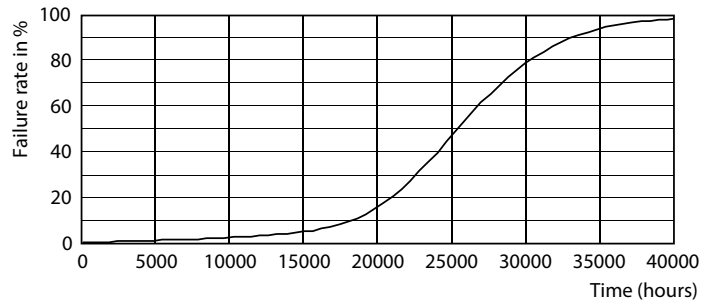

LEDtube 25K