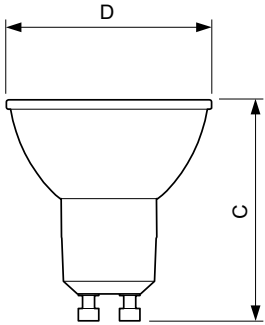

Classic LEDspotMV

Nome de produto da encomenda	LEDClassic 35W GU10 2700K 220V 36D
	D
EAN/UPC – Produto	8718696820384
Código de encomenda	929001911811
Código local	929001911811
Numerador – Quantidade por embalagem	1

Numerador SAP – Embalagens por exterior	10
Material SAP	929001911811
Peso líquido SAP (peça)	0,040 kg

Desenho dimensional

GU10 220V 5.2-35W 350lm 36D 2700K D

Product	D	C
LEDClassic 35W GU10 2700K 220V 36D D	50,5 mm	54,5 mm