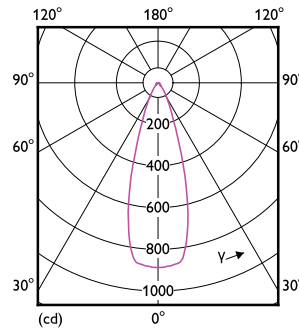

LEDspot Classic 35W GU10 PAR16 827 127V 36D DIM