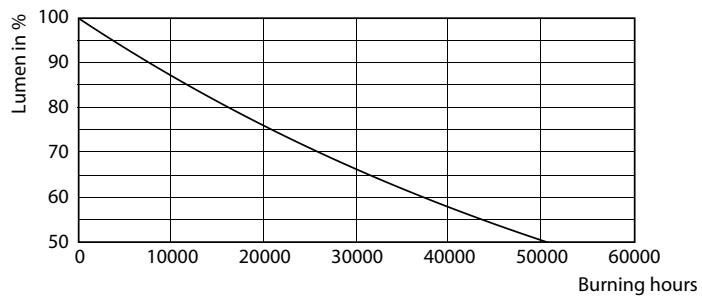

Dados do produto

Informações gerais	
Casquilho	GU10 [GU10]
Compatível com EU RoHS	Sim
Vida útil nominal (Nom.)	25000 h
Ciclo de comutação	50000X
Tipo técnico	4.5-35W
Dados técnicos de luz	
Código da cor	827 [TCC de 2700K]
Ângulo do feixe (Nom.)	36 °
Fluxo luminoso (Nom.)	350 lm
Intensidade luminosa (Nom.)	600 cd
Designação da cor	Branco quente (WW)
Temperatura de cor correlacionada (Nom.)	2700 K
Eficiência luminosa (nominal) (Nom.)	77,00 lm/W
Consistência da cor	<6
Índice de restituição cromática (Nom.)	80
LLMF no final da vida útil nominal (Nom.)	70 %
Dados elétricos e de operação	
Frequência de entrada	50 a 60 Hz

Power (Rated) (Nom)	4,5 W
Corrente de lâmpada (Nom.)	35 mA
Potência equivalente	35 W
Tempo de arranque (Nom.)	0,5 s
Tempo de aquecimento até 60% de luz (Nom.)	0,5 s
Fator de potência (Nom.)	0,7
Tensão (Nom.)	220 V
Temperatura	
T-máxima na caixa (Nom)	85 °C
Controles e dimerização	
Regulável	Sim
Aprovação e aplicação	
Etiqueta de Eficiência Energética (EEL)	A+
Adequado para a iluminação de destaque	Yes
Consumo de energia kWh/1000 h	- kWh
Dados do produto	
Código do produto completo	871869682038400

Dados fotométricos

LEDspot Classic 35W GU10 PAR16 827 220V 36D DIM

LEDspot Classic 35W GU10 PAR16 827 127V 36D DIM

LEDspot Classic 35W GU10 PAR16 827 220V 36D DIM

Classic LEDspotMV

Vida útil

LEDspot Classic 50W GU10 PAR16 827 36D ND