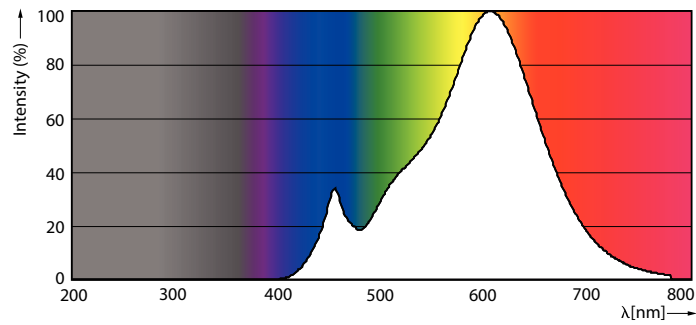

Dados fotométricos

LEDspot Classic 35W GU10 PAR16 827 220V 36D DIM