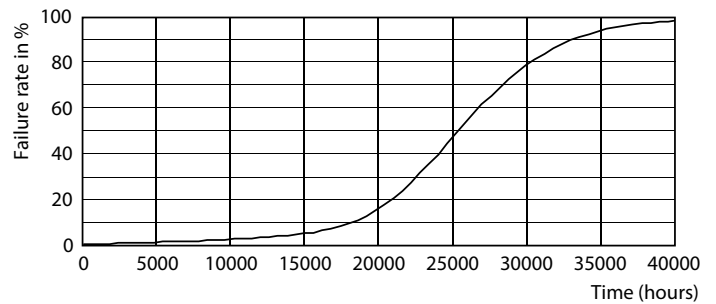

Dados do produto

Informações gerais	
Casquilho	GU10 [GU10]
Compatível com EU RoHS	Sim
Vida útil nominal (Nom.)	25000 h
Ciclo de comutação	50000X
Tipo técnico	4.5-35W
Dados técnicos de luz	
Código da cor	827 [TCC de 2700K]
Ângulo do feixe (Nom.)	36 °
Fluxo luminoso (Nom.)	350 lm
Intensidade luminosa (Nom.)	600 cd
Designação da cor	Branco quente (WW)
Temperatura de cor correlacionada (Nom.)	2700 K
Eficiência luminosa (nominal) (Nom.)	77,00 lm/W
Consistência da cor	<6
Índice de restituição cromática (Nom.)	80
LLMF no final da vida útil nominal (Nom.)	70 %
Dados elétricos e de operação	
Frequência de entrada	50 a 60 Hz

Power (Rated) (Nom)	4,5 W
Corrente de lâmpada (Nom.)	35 mA
Potência equivalente	35 W
Tempo de arranque (Nom.)	0,5 s
Tempo de aquecimento até 60% de luz (Nom.)	0,5 s
Fator de potência (Nom.)	0,7
Tensão (Nom.)	220 V
Temperatura	
T-máxima na caixa (Nom)	85 °C
Controles e dimerização	
Regulável	Sim
Aprovação e aplicação	
Etiqueta de Eficiência Energética (EEL)	A+
Adequado para a iluminação de destaque	Yes
Consumo de energia kWh/1000 h	- kWh
Dados do produto	
Código do produto completo	871869682038400

Dados fotométricos

LEDspot Classic 35W GU10 PAR16 827 220V 36D DIM

LEDspot Classic 35W GU10 PAR16 827 127V 36D DIM

LEDspot Classic 35W GU10 PAR16 827 220V 36D DIM

Classic LEDspotMV

Vida útil

LEDspot Classic 50W GU10 PAR16 827 36D ND