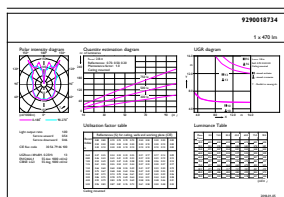

Dados do produto

Informações gerais	
Casquilho	E27 [E27]
Compatível com EU RoHS	Sim
Vida útil nominal (Nom.)	15000 h
Ciclo de comutação	20000X
Tipo técnico	6.5-40W
Dados técnicos de luz	
Código da cor	820 [CCT de 2000K]
Fluxo luminoso (Nom.)	470 lm
Designação da cor	Chama
Temperatura de cor correlacionada (Nom.)	2000 K
Eficiência luminosa (nominal) (Nom.)	72,00 lm/W
Consistência da cor	<6
Índice de restituição cromática (Nom.)	80
LLMF no final da vida útil nominal (Nom.)	70 %
Dados elétricos e de operação	
Frequência de entrada	50 Hz
Power (Rated) (Nom)	6,5 W
Corrente de lâmpada (Nom.)	40 mA

Numerador SAP – Embalagens por exterior	2
Material SAP	929001873401
Peso líquido SAP (peça)	0,360 kg

Desenho dimensional

Bulb G200 230V 7.5-40W 470lm 2000K E27 D

Product	D	C
LED classic-giant 40W E27 G200 GOLD DIM	200 mm	286 mm

Dados fotométricos

LEDbulb Class-giant 40W E27 G200 Gold DIM

LEDbulb Class-giant 40W E27 G200 Gold DIM

CalcX Photometrics 4.5 Philips Lighting B.V. Page 1/1

LEDbulb Class-giant 40W E27 G200 Gold DIM

LEDbulbs decorativas