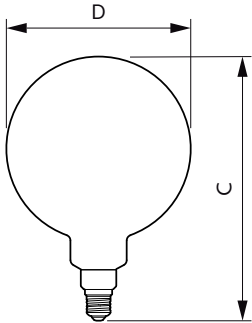

LEDbulbs decorativas

Nome de produto da encomenda	LED classic-giant 40W E27 G200 GOLD DIM
EAN/UPC – Produto	8718696803479
Código de encomenda	929001873401
Código local	929001873401
Numerador – Quantidade por embalagem	1

Numerador SAP – Embalagens por exterior	2
Material SAP	929001873401
Peso líquido SAP (peça)	0,360 kg

Desenho dimensional

Bulb G200 230V 7.5-40W 470lm 2000K E27 D

Product	D	C
LED classic-giant 40W E27 G200 GOLD DIM	200 mm	286 mm