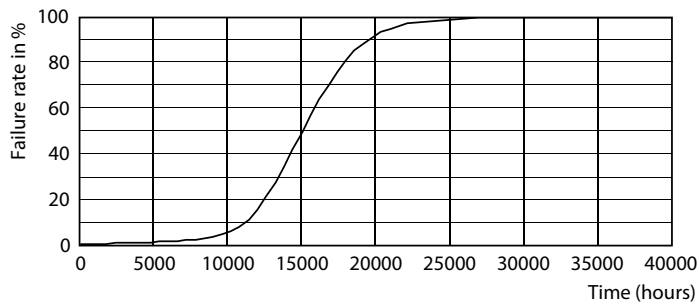

LEDbulbs decorativas

Vida útil

LEDbulb Class-giant 40W E27 G200 Gold DIM

LEDbulb Class-giant 40W E27 G200 Gold DIM