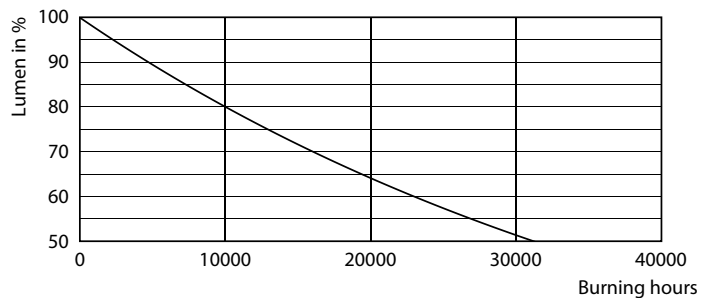

LEDbulbs decorativas

Vida útil

LEDbulb Class-giant 40W E27 G200 Gold DIM

LEDbulb Class-giant 40W E27 G200 Gold DIM