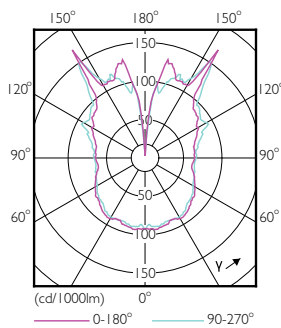

Dados do produto

Informações gerais	
Casquilho	E27 [E27]
Compatível com EU RoHS	Sim
Vida útil nominal (Nom.)	15000 h
Ciclo de comutação	20000X
Tipo técnico	6.5-40W
Dados técnicos de luz	
Código da cor	820 [CCT de 2000K]
Fluxo luminoso (Nom.)	470 lm
Designação da cor	Chama
Temperatura de cor correlacionada (Nom.)	2000 K
Eficiência luminosa (nominal) (Nom.)	72,00 lm/W
Consistência da cor	<6
Índice de restituição cromática (Nom.)	80
LLMF no final da vida útil nominal (Nom.)	70 %
Dados elétricos e de operação	
Frequência de entrada	50 Hz
Power (Rated) (Nom)	6,5 W
Corrente de lâmpada (Nom.)	40 mA

Numerador SAP – Embalagens por exterior	2
Material SAP	929001873401
Peso líquido SAP (peça)	0,360 kg

Desenho dimensional

Bulb G200 230V 7.5-40W 470lm 2000K E27 D

Product	D	C
LED classic-giant 40W E27 G200 GOLD DIM	200 mm	286 mm

Dados fotométricos

LEDbulb Class-giant 40W E27 G200 Gold DIM

LEDbulb Class-giant 40W E27 G200 Gold DIM

CalcX Photometrics 4.5 Philips Lighting B.V. Page 1/1

LEDbulb Class-giant 40W E27 G200 Gold DIM

LEDbulbs decorativas