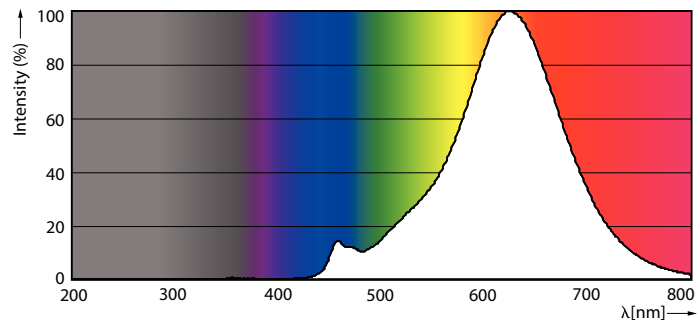

Dados fotométricos

LEDbulb Class-giant 40W E27 G200 Gold DIM