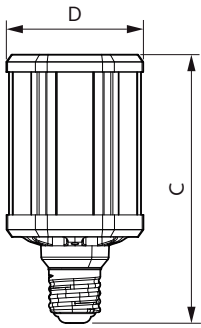

### Dados do produto

Informações gerais	
Casquilho	E40 [ E40]
Compatível com EU RoHS	Sim
Vida útil nominal (Nom.)	50000 h
Ciclo de comutação	50000X
Tipo técnico	55-150W
Dados técnicos de luz	
Código da cor	727 [ CCT de 2700K]
Ângulo do feixe (Nom.)	360 °
Fluxo luminoso (Nom.)	7500 lm
Designação da cor	Branco quente (WW)
Temperatura de cor correlacionada (Nom.)	2700 K
Eficiência luminosa (nominal) (Nom.)	145,45 lm/W
Consistência da cor	ANSI 2700K
Índice de restituição cromática (Nom.)	70
LLMF no final da vida útil nominal (Nom.)	70 %

### Dados do produto

Código do produto completo	871869677233100
Nome de produto da encomenda	55ED28/LED/727/ND 120-277V E40 G2 4/1
EAN/UPC – Produto	8718696772331

Código de encomenda	929001818212
Código local	TFPT55W727E40MV
Numerador – Quantidade por embalagem	1
Numerador SAP – Embalagens por exterior	4
Material SAP	929001818212
Peso líquido SAP (peça)	0,900 kg

## Desenho dimensional

HIB NAM Post top 8000lm 4000K G2 E40

Product	D	C
55ED28/LED/727/ND 120-277V E40 G2 4/1	105 mm	211 mm