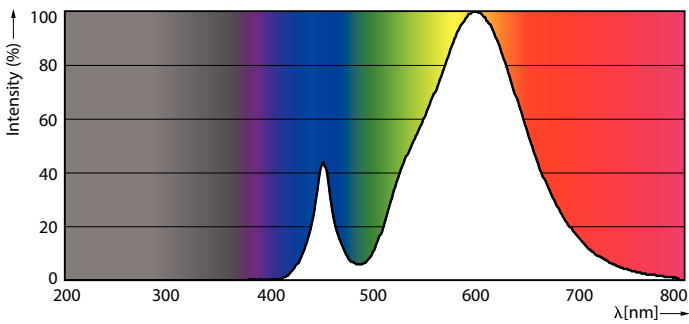

Dados fotométricos

HIB NAM Trueforce 26W-38W-55W E26-E39 Clear 727 36D ND