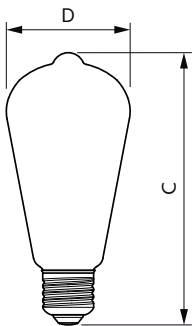

Lâmpadas de LED com filamento clássicas

Dados do produto

Código do produto completo	871869675094000
Nome de produto da encomenda	LED classic 40W ST64 120V E27 GOLD D 1BC
EAN/UPC – Produto	8718696750940
Código de encomenda	929001395046
Código de encomenda local	LEDBFIL 5-40WLV

Numerador – Quantidade por embalagem	1
Numerador SAP – Embalagens por exterior	4
Material SAP	929001395046
Peso líquido SAP (peça)	0,040 kg

Desenho dimensional

Bulb ST19 120V 5.5-40W 350lm E27 Amber

Product	D	C
LED classic 40W ST64 120V E27 GOLD D 1BC	64 mm	141 mm