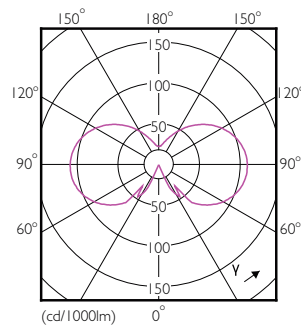

LEDbulb Classic filament E27 CL

Dados fotométricos