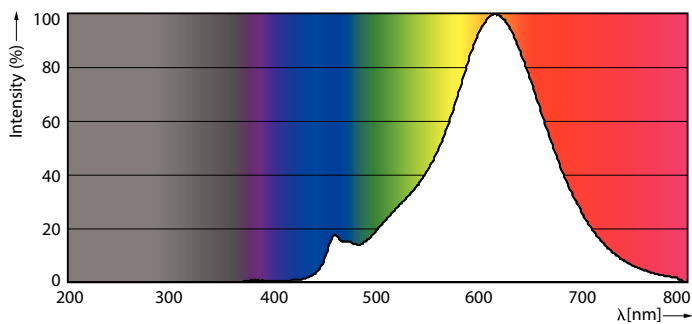

LEDbulb Classic filament E27 822 CL