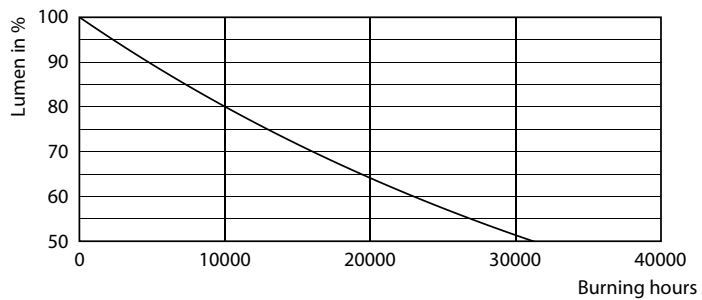

Dados do produto

Informações gerais	
Casquilho	E27 [E27]
Compatível com EU RoHS	Sim
Vida útil nominal (Nom.)	15000 h
Ciclo de comutação	20000X
Tipo técnico	5-40W

Dados técnicos de luz	
Código da cor	822 [CCT de 2200K]
Fluxo luminoso (Nom.)	350 lm
Designação da cor	Chama
Temperatura de cor correlacionada (Nom.)	2200 K
Eficiência luminosa (nominal) (Nom.)	70,00 lm/W
Consistência da cor	<6
Índice de restituição cromática (Nom.)	80
LLMF no final da vida útil nominal (Nom.)	70 %

Dados fotométricos

LEDbulb 5W E27 ST64 822 CL

LEDbulb Classic filament E27 CL

LEDbulb Classic filament E27 822 CL

Lâmpadas de LED com filamento clássicas

Vida útil

15K LED

15K LMP