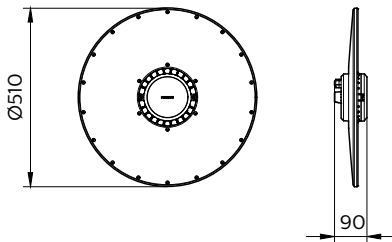

Green Perform Highbay Elite

Acabamento da lente/difusor ótico	Frosted
Altura geral	90 mm
Diâmetro geral	510 mm
Cor	GR

Aprovação e aplicação

Código de proteção de entrada	IP65 [IP65]
Código de proteção mecânica contra impactos	IK08 [IK08]

Desempenho inicial (compatível com IEC)

Fluxo luminoso inicial	30000 lm
Tolerância do fluxo luminoso	+/-10%
Eficiência da luminária LED inicial	145 lm/W
Temperatura de cor correlacionada inicial	6500 K
Índice de reprodução de cor inicial	>80
Potência de entrada inicial	203 W
Tolerância de consumo de energia	+/-10%

Desempenho ao longo do tempo (compatível com IEC)

Vida útil média L70B50	75000 h

Condições de aplicação

Intervalo de temperatura ambiente	-30 to +50 °C
Nível de regulação máximo	Not applicable
Adequado para uma comutação aleatória	No

Dados do produto

Código do produto completo	911401577351
Nome de produto da encomenda	BY718P LED300/CW PSU WB
Código de encomenda	911401577351
Código local	911401577351
Numerador — Quantidade por embalagem	1
Numerador SAP — Embalagens por exterior	1
Material SAP	911401577351
Peso líquido SAP (peça)	5,800 kg

Desenho dimensional

BY718P GreenPerform Highbay Elite