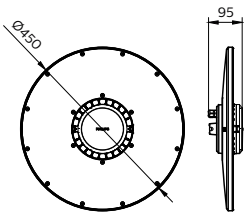

Green Perform Highbay Elite

Acabamento da lente/difusor ótico	Frosted
Altura geral	95 mm
Diâmetro geral	450 mm
Cor	GR

Aprovação e aplicação

Código de proteção de entrada	IP65 [IP65]
Código de proteção mecânica contra impactos	IK08 [IK08]

Desempenho inicial (compatível com IEC)

Fluxo luminoso inicial	20000 lm
Tolerância do fluxo luminoso	+/-10%
Eficiência da luminária LED inicial	145 lm/W
Temperatura de cor correlacionada inicial	6500 K
Índice de reprodução de cor inicial	>80
Potência de entrada inicial	135 W
Tolerância de consumo de energia	+/-10%

Desempenho ao longo do tempo (compatível com IEC)

Vida útil média L70B50	75000 h

Condições de aplicação

Intervalo de temperatura ambiente	-30 to +50 °C
Nível de regulação máximo	Not applicable
Adequado para uma comutação aleatória	No

Dados do produto

Código do produto completo	911401569351
Nome de produto da encomenda	BY718P LED200/CW PSU WB
Código de encomenda	911401569351
Código local	911401569351
Numerador — Quantidade por embalagem	1
Numerador SAP — Embalagens por exterior	1
Material SAP	911401569351
Peso líquido SAP (peça)	4.700 kg

Desenho dimensional

BY718P GreenPerform Highbay Elite