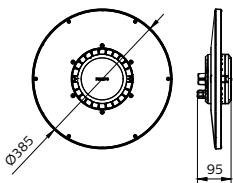

Green Perform Highbay Elite

Acabamento da lente/difusor ótico	Frosted
Altura geral	95 mm
Diâmetro geral	385 mm
Cor	GR

Aprovação e aplicação

Código de proteção de entrada	IP65 [IP65]
Código de proteção mecânica contra impactos	IK08 [IK08]

Desempenho inicial (compatível com IEC)

Fluxo luminoso inicial	10000 lm
Tolerância do fluxo luminoso	+/-10%
Eficiência da luminária LED inicial	145 lm/W
Temperatura de cor correlacionada inicial	6500 K
Índice de reprodução de cor inicial	>80
Potência de entrada inicial	68 W
Tolerância de consumo de energia	+/-10%

Desempenho ao longo do tempo (compatível com IEC)

Vida útil média L70B50	75000 h

Condições de aplicação

Intervalo de temperatura ambiente	-30 to +50 °C
Nível de regulação máximo	Not applicable
Adequado para uma comutação aleatória	No

Dados do produto

Código do produto completo	911401568851
Nome de produto da encomenda	BY718P LED100/CW PSU NB
Código de encomenda	911401568851
Código local	911401568851
Numerador — Quantidade por embalagem	1
Numerador SAP — Embalagens por exterior	1
Material SAP	911401568851
Peso líquido SAP (peça)	3,300 kg

Desenho dimensional

BY718P GreenPerform Highbay Elite