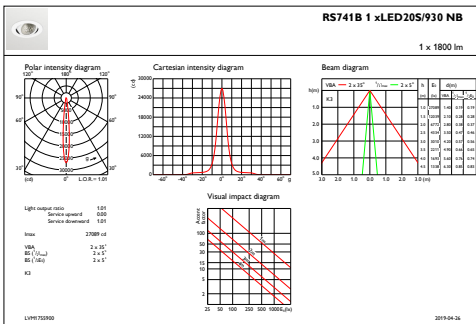

Dados fotométricos

IFAS1_RS741B1xLED20S930NB