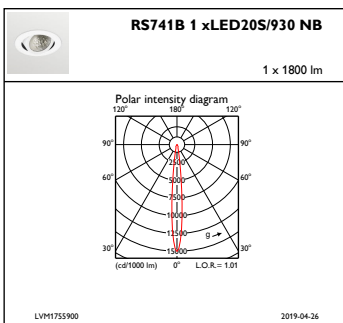

Controles e dimerização

Regulável	Não
-----------	-----

Dados mecânicos e de compartimento

Material do compartimento	ALU
Material refletor	Polycarbonate aluminum coated
Material de óptica	PC
Material de lente/tampa óptica	G
Material de fixação	-
Acabamento da lente/difusor ótico	Clear
Altura geral	126 mm
Diâmetro geral	130 mm
Cor	WH
Dimensões (altura x largura x profundidade)	126 x NaN x NaN mm (5 x NaN x NaN in)

Aprovação e aplicação

Código de proteção de entrada	IP20 [IP20]
Código de proteção mecânica contra impactos	IK02 [IK02]

Desempenho inicial (compatível com IEC)

Fluxo luminoso inicial	2000 lm
Tolerância do fluxo luminoso	+/-10%
Eficiência da luminária LED inicial	93 lm/W
Temperatura de cor correlacionada inicial	3000 K
Índice de reprodução de cor inicial	≥90
Cromaticidade inicial	(0.43, 0.40) SDCM <3
Potência de entrada inicial	21.5 W
Tolerância de consumo de energia	+/-10%

Desenho dimensional

LuxSpace Accent RS730B-RS752B

LuxSpace Accent RS730B-RS752B

Dados fotométricos

IFAS1_RS741B1xLED20S930NB

IFCC1_RS741B1xLED20S930NB

IFPC1_RS741B1xLED20S930NB