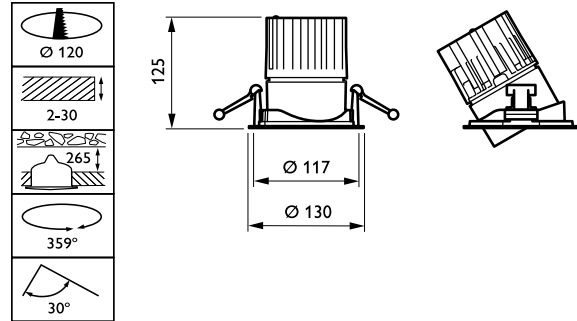

Desenho dimensional

LuxSpace Accent RS730B-RS752B

LuxSpace Accent RS730B-RS752B