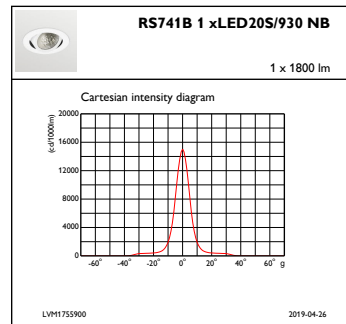

Controles e dimerização

Regulável	Não
-----------	-----

Dados mecânicos e de compartimento

Material do compartimento	ALU
Material refletor	Polycarbonate aluminum coated
Material de óptica	PC
Material de lente/tampa óptica	G
Material de fixação	-
Acabamento da lente/difusor ótico	Clear
Altura geral	126 mm
Diâmetro geral	130 mm
Cor	WH
Dimensões (altura x largura x profundidade)	126 x NaN x NaN mm (5 x NaN x NaN in)

Aprovação e aplicação

Código de proteção de entrada	IP20 [IP20]
Código de proteção mecânica contra impactos	IK02 [IK02]

Desempenho inicial (compatível com IEC)

Fluxo luminoso inicial	2000 lm
Tolerância do fluxo luminoso	+/-10%
Eficiência da luminária LED inicial	93 lm/W
Temperatura de cor correlacionada inicial	3000 K
Índice de reprodução de cor inicial	≥90
Cromaticidade inicial	(0.43, 0.40) SDCM <3
Potência de entrada inicial	21.5 W
Tolerância de consumo de energia	+/-10%

Desenho dimensional

LuxSpace Accent RS730B-RS752B

LuxSpace Accent RS730B-RS752B

Dados fotométricos

IFAS1_RS741B1xLED20S930NB

IFCC1_RS741B1xLED20S930NB

IFPC1_RS741B1xLED20S930NB