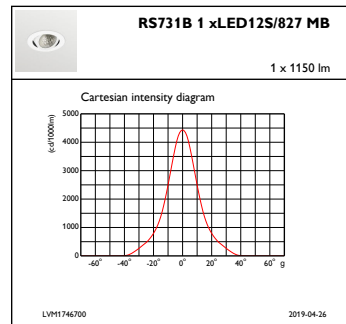

Desenho dimensional

LuxSpace Accent RS730B-RS752B

Dados fotométricos