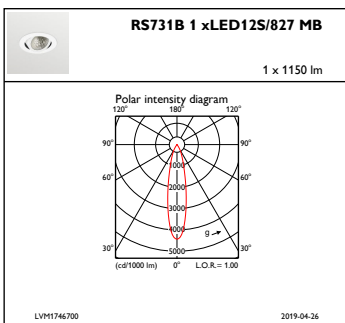

## Dados mecânicos e de compartimento

Material do compartimento	ALU
Material refletor	Polycarbonate aluminum coated
Material de óptica	PC
Material de lente/tampa óptica	PC
Material de fixação	-
Acabamento da lente/difusor ótico	Clear
Altura geral	86 mm
Diâmetro geral	105 mm
Cor	WH
Dimensões (altura x largura x profundidade)	86 x NaN x NaN mm (3.4 x NaN x NaN in)

## Desempenho inicial (compatível com IEC)

Fluxo luminoso inicial	1150 lm
Tolerância do fluxo luminoso	+/-10%
Eficiência da luminária LED inicial	110 lm/W
Temperatura de cor correlacionada inicial	2700 K
Índice de reprodução de cor inicial	≥80
Cromaticidade inicial	(0.46, 0.41) SDCM <3
Potência de entrada inicial	10.2 W
Tolerância de consumo de energia	+/-10%

Desenho dimensional

LuxSpace Accent RS730B-RS752B

Dados fotométricos

IFAS1\_RS731B1xLED12S827MB

IFCC1\_RS731B1xLED12S827MB

IFPC1\_RS731B1xLED12S827MB