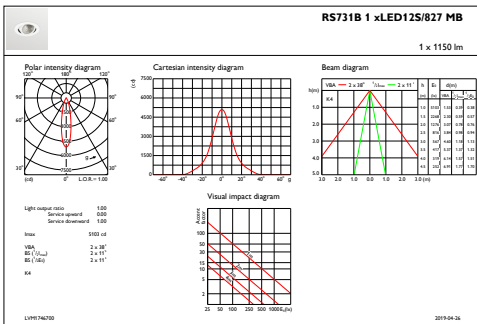

Desenho dimensional

LuxSpace Accent RS730B-RS752B

Dados fotométricos