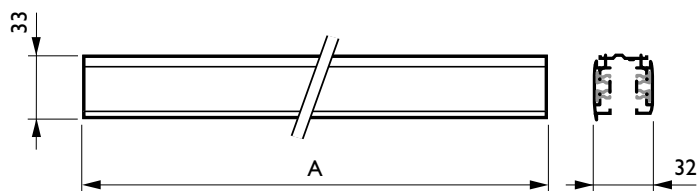

Desenho dimensional

Product

RCS750 3C L2000 BK (XTS4200-2)
RCS750 3C L2000 WH (XTS4200-3)
RCS750 3C L3000 WH (XTS4300-3)
RCS750 3C L1000 WH (XTS4100-3)
RCS750 3C L3000 BK (XTS4300-2)
RCS750 3C L1000 BK (XTS4100-2)