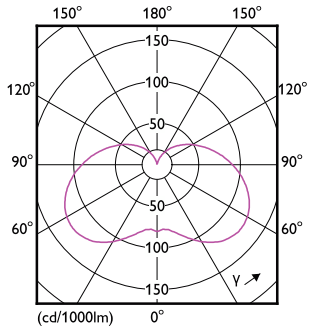

Standard LED candles & lusters

Dados fotométricos

LEDcandle LATAM B35 3,5W E14 827 FR-LDD