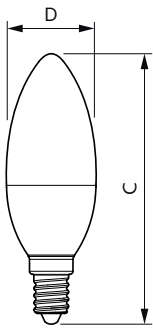

Dados do produto

Informações gerais		LLMF no final da vida útil nominal (Nom.)	
Casquilho	E14 [E14]		70 %
Compatível com EU RoHS	Sim	Dados elétricos e de operação	
Vida útil nominal (Nom.)	15000 h	Frequência de entrada	50 a 60 Hz
Ciclo de comutação	50000X	Power (Rated) (Nom)	3,5 W
Dados técnicos de luz		Corrente de lâmpada (Nom.)	55 mA
Código da cor	827 [TCC de 2700K]	Potência equivalente	40 W
Ângulo do feixe (Nom.)	150 °	Tempo de arranque (Nom.)	0,5 s
Fluxo luminoso (Nom.)	350 lm	Tempo de aquecimento até 60% de luz (Nom.)	0.5 s
Designação da cor	Branco quente (WW)	Fator de potência (Nom.)	0.4
Temperatura de cor correlacionada (Nom.)	2700 K	Tensão (Nom.)	100-240 V
Eficiência luminosa (nominal) (Nom.)	100,00 lm/W	Temperatura	
Consistência da cor	<6	T-máxima na caixa (Nom)	65 °C
Índice de restituição cromática (Nom.)	80		

Standard LED candles & lusters

Controles e dimerização

Regulável	Não
-----------	-----

Dados mecânicos e de compartimento

Acabamento da lâmpada	Jateado
Forma da lâmpada	B35 [B 35 mm]

Dados do produto

Código do produto completo	871951425405300
Nome de produto da encomenda	LED candle/luster LED 3.5-40W E14/E27 2700K WV B35FRND 1PF

Desenho dimensional

LED candle/luster LED 3.5-40W E14/E27 2700K WV B35FRND 1PF

Product	D	C
LED candle/luster LED 3.5-40W E14/E27 2700K WV B35FRND 1PF	35 mm	103 mm

Dados fotométricos

LED candle LATAM 3,5W B35 E14 827 FR-GUL