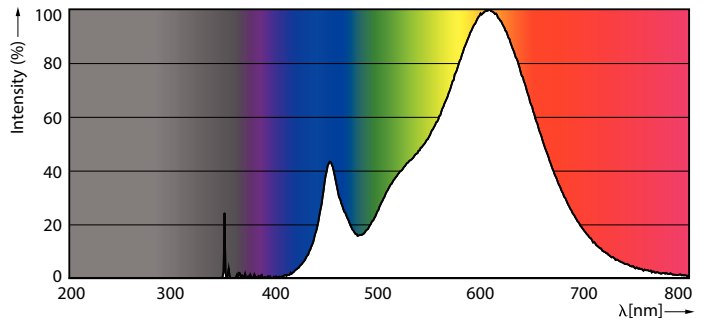

Standard LED candles & lusters

Controles e dimerização

Regulável	Não

Dados mecânicos e de compartimento

Acabamento da lâmpada	Jateado
Forma da lâmpada	B35 [B 35 mm]

Dados do produto

Código do produto completo	871951425405300
Nome de produto da encomenda	LED candle/luster LED 3.5-40W E14/E27 2700K WV B35FRND 1PF

EAN/UPC – Produto	8719514254053
Código de encomenda	929002426411
Código local	929002426411
Numerador – Quantidade por embalagem	1
Numerador SAP – Embalagens por exterior	10
Nº do material (12NC)	929002426411
Peso líquido (peça)	0,026 kg

Desenho dimensional

Product	D	C
LED candle/luster LED 3.5-40W E14/E27 2700K WV B35FRND 1PF	35 mm	103 mm

Dados fotométricos

LED candle LATAM 3,5W B35 E14 827 FR-GUL

LEDcandle LATAM 3,5W B35 E14 827 FR-POC