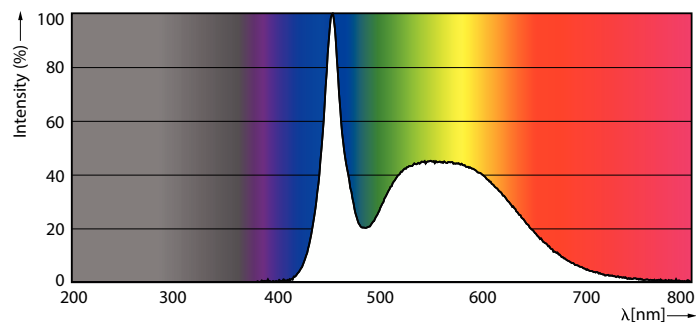

LEDcapsule LATAM 1,6W G9 865-POC