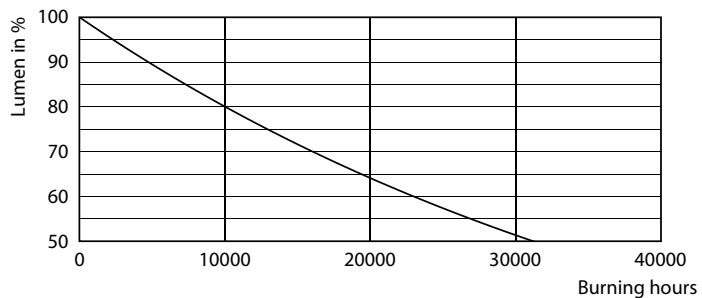

CorePro LEDcapsule MV

Vida útil

Life Expectancy Diagram

Lumen Maintenance Diagram