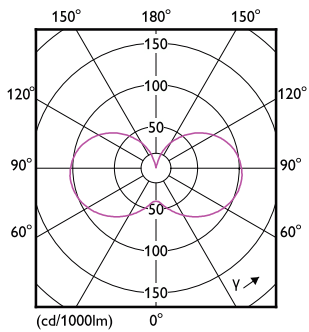

Desenho dimensional

LEDcapsule 25W G9 865 WV ND

Product	D	C
LEDcapsule 25W G9 865 WV ND	18,3 mm	58,8 mm

Dados fotométricos

LEDcapsule LATAM 1,6W G9 865-LDD

LEDcapsule LATAM 1,6W G9 865-GUL

LEDcapsule LATAM 1,6W G9 865-POC