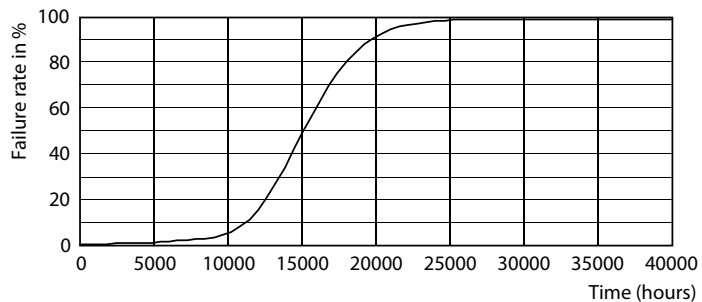

CorePro LEDcapsule MV

Vida útil

Life Expectancy Diagram

Lumen Maintenance Diagram