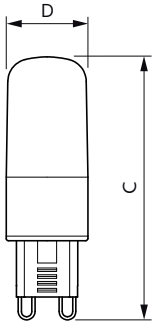

Desenho dimensional

LEDcapsule 25W G9 865 WV ND

Product	D	C
LEDcapsule 25W G9 865 WV ND	18,3 mm	58,8 mm

Dados fotométricos

LEDcapsule LATAM 1,6W G9 865-LDD

LEDcapsule LATAM 1,6W G9 865-GUL

LEDcapsule LATAM 1,6W G9 865-POC