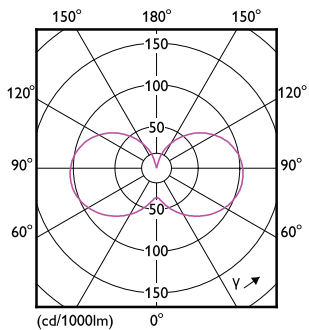

Dados fotométricos

LEDcapsule LATAM 1,6W G9 827-LDD