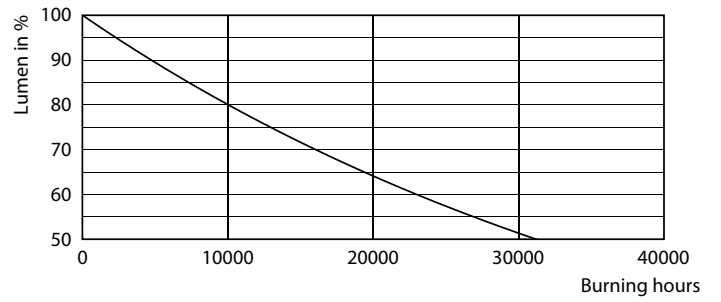

CorePro LEDcapsule MV

Vida útil

Lumen Maintenance Diagram