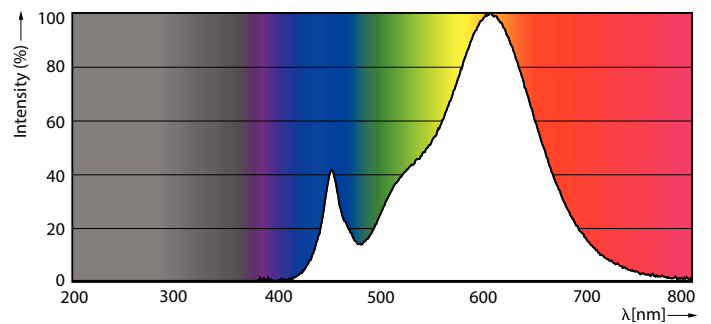

LEDcapsule LATAM 1,6W G9 827-POC

General Uniform Lighting

LEDcapsule LATAM 1,6W G9 827-GUL