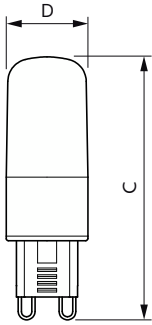

Dados do produto

Informações gerais	
Casquilho	G9 [G9]
Compatível com EU RoHS	Sim
Vida útil nominal (Nom.)	15000 h
Ciclo de comutação	50000X
Dados técnicos de luz	
Código da cor	827 [TCC de 2700K]
Fluxo luminoso (Nom.)	160 lm
Designação da cor	Branco quente (WW)
Temperatura de cor correlacionada (Nom.)	2700 K
Eficiência luminosa (nominal) (Nom.)	100,00 lm/W
Consistência da cor	<6
Índice de restituição cromática (Nom.)	80
LLMF no final da vida útil nominal (Nom.)	70 %
Dados elétricos e de operação	
Frequência de entrada	50 a 60 Hz
Power (Rated) (Nom)	1,6 W

Corrente de lâmpada (Nom.)	22 mA
Potência equivalente	25 W
Tempo de arranque (Nom.)	0,5 s
Tempo de aquecimento até 60% de luz (Nom.)	0,5 s
Fator de potência (Nom.)	0.45
Tensão (Nom.)	100-240 V
Temperatura	
T-máxima na caixa (Nom)	63 °C
Controles e dimerização	
Regulável	Não
Dados mecânicos e de compartimento	
Forma da lâmpada	Cápsula
Dados do produto	
Código do produto completo	871869976926000
Nome de produto da encomenda	LEDCapsule 25W G9 827 WV ND

Desenho dimensional

LEDcapsule 25W G9 827 WV ND

Product	D	C
LEDcapsule 25W G9 827 WV ND	18,3 mm	58,8 mm

Dados fotométricos

LEDcapsule LATAM 1,6W G9 827-LDD

LEDcapsule LATAM 1,6W G9 827-POC

General Uniform Lighting