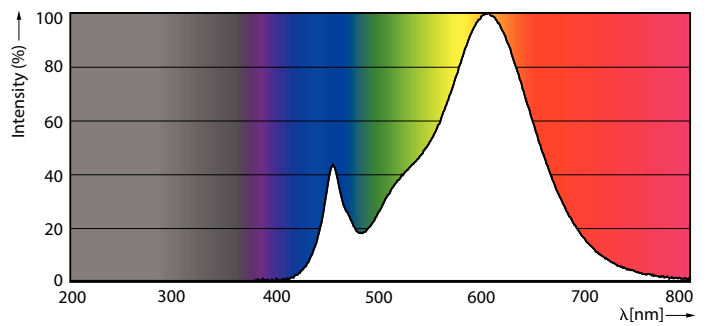

LEDcapsule LATAM 3W G9 827-POC

LEDcapsule LATAM 3W G9 827-GUL