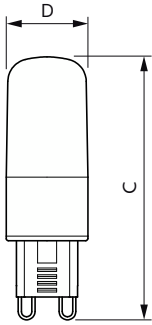

Dados do produto

Informações gerais		Corrente de lâmpada (Nom.)	
Casquilho	G9 [G9]		37 mA
Compatível com EU RoHS	Sim	Potência equivalente	40 W
Vida útil nominal (Nom.)	15000 h	Tempo de arranque (Nom.)	0,5 s
Ciclo de comutação	50000X	Tempo de aquecimento até 60% de luz (Nom.)	0,5 s
Dados técnicos de luz		Fator de potência (Nom.)	0,45
Código da cor	827 [TCC de 2700K]	Tensão (Nom.)	100-240 V
Fluxo luminoso (Nom.)	300 lm	Temperatura	
Designação da cor	Branco quente (WW)	T-máxima na caixa (Nom)	81 °C
Temperatura de cor correlacionada (Nom.)	2700 K	Controles e dimerização	
Eficiência luminosa (nominal) (Nom.)	100,00 lm/W	Regulável	Não
Consistência da cor	<6	Dados mecânicos e de compartimento	
Índice de restituição cromática (Nom.)	80	Forma da lâmpada	Cápsula
LLMF no final da vida útil nominal (Nom.)	70 %	Dados do produto	
Dados elétricos e de operação		Código do produto completo	871869976922200
Frequência de entrada	50 a 60 Hz	Nome de produto da encomenda	LEDCapsule 40W G9 827 WW ND
Power (Rated) (Nom)	3 W		

Desenho dimensional

LEDcapsule 40W G9 827 WV ND

Product	D	C
LEDcapsule 40W G9 827 WV ND	18,3 mm	58,8 mm

Dados fotométricos

LEDcapsule LATAM 3W G9 827-LDD

LEDcapsule LATAM 3W G9 827-POC

LEDcapsule LATAM 3W G9 827-GUL