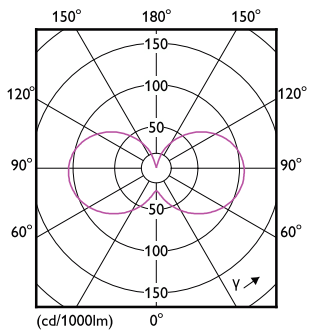

Dados do produto

Informações gerais		Corrente de lâmpada (Nom.)	
Casquilho	G9 [G9]		37 mA
Compatível com EU RoHS	Sim	Potência equivalente	40 W
Vida útil nominal (Nom.)	15000 h	Tempo de arranque (Nom.)	0,5 s
Ciclo de comutação	50000X	Tempo de aquecimento até 60% de luz (Nom.)	0,5 s
Dados técnicos de luz		Fator de potência (Nom.)	0,45
Código da cor	827 [TCC de 2700K]	Tensão (Nom.)	100-240 V
Fluxo luminoso (Nom.)	300 lm	Temperatura	
Designação da cor	Branco quente (WW)	T-máxima na caixa (Nom)	81 °C
Temperatura de cor correlacionada (Nom.)	2700 K	Controles e dimerização	
Eficiência luminosa (nominal) (Nom.)	100,00 lm/W	Regulável	Não
Consistência da cor	<6	Dados mecânicos e de compartimento	
Índice de restituição cromática (Nom.)	80	Forma da lâmpada	Cápsula
LLMF no final da vida útil nominal (Nom.)	70 %	Dados do produto	
Dados elétricos e de operação		Código do produto completo	871869976922200
Frequência de entrada	50 a 60 Hz	Nome de produto da encomenda	LEDCapsule 40W G9 827 WW ND
Power (Rated) (Nom)	3 W		

Desenho dimensional

LEDcapsule 40W G9 827 WV ND

Product	D	C
LEDcapsule 40W G9 827 WV ND	18,3 mm	58,8 mm

Dados fotométricos

LEDcapsule LATAM 3W G9 827-LDD

LEDcapsule LATAM 3W G9 827-POC

LEDcapsule LATAM 3W G9 827-GUL