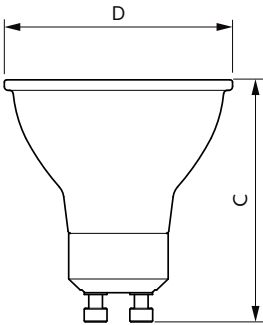

Essential LEDspot GU10

Dados do produto

Código do produto completo	871869974807400
Nome de produto da encomenda	LEDClassic 35W GU10 827 100-240V 36D ND
EAN/UPC – Produto	8718699748074
Código de encomenda	929002350311
Código local	929002350311

Numerador – Quantidade por embalagem	1
Numerador SAP – Embalagens por exterior	10
Nº do material (12NC)	929002350311
Peso líquido (peça)	0,052 kg

Desenho dimensional

GU10 4W-35W 350lm 36D 2700K ND 25khrs

Product	D	C
LEDClassic 35W GU10 827 100-240V 36D ND	50,5 mm	54,5 mm