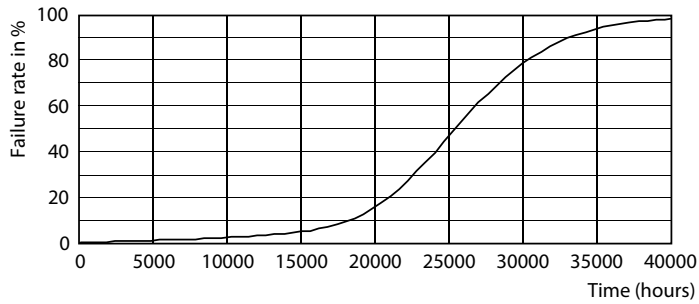

Essential LEDspot GU10

Vida útil

LEDspots LED 25K

LEDspots LMP 25K