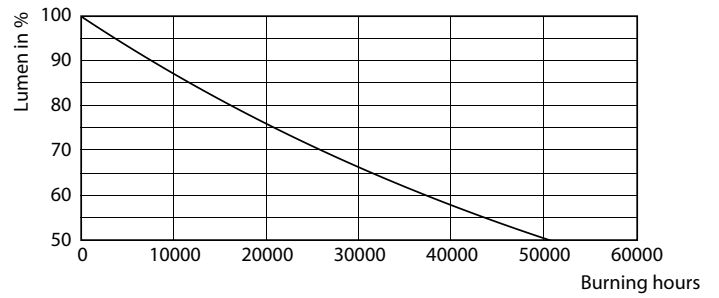

Essential LEDspot GU10

Vida útil

LEDspots LED 25K

LEDspots LMP 25K