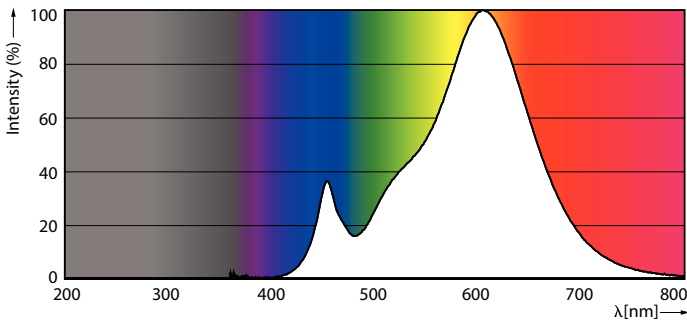

Dados fotométricos

LEDspots CLA 4W PAR16 GU10 827 36D

LEDspots CLA 4W PAR16 GU10 827 36D