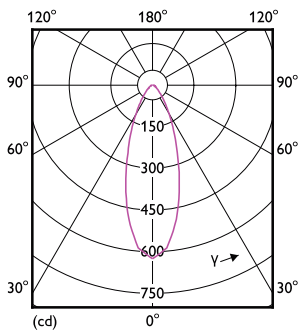

LEDspots CLA 4W PAR16 GU10 827 36D