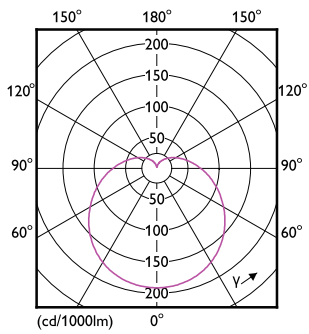

Dados do produto

Informações gerais		LLMF no final da vida útil nominal (Nom.)	
Casquilho	E27 [E27]		70 %
Compatível com EU RoHS	Sim	Dados elétricos e de operação	
Vida útil nominal (Nom.)	15000 h	Frequência de entrada	50 a 60 Hz
Ciclo de comutação	50000X	Power (Rated) (Nom)	4 W
Dados técnicos de luz		Potência equivalente	40 W
Código da cor	865 [TCC de 6500K]	Tempo de arranque (Nom.)	0,5 s
Ângulo do feixe (Nom.)	150 °	Tempo de aquecimento até 60% de luz (Nom.)	0,5 s
Fluxo luminoso (Nom.)	350 lm	Fator de potência (Nom.)	0,4
Designação da cor	Luz dia fria	Tensão (Nom.)	100-240 V
Temperatura de cor correlacionada (Nom.)	6500 K	Temperatura	
Eficiência luminosa (nominal) (Nom.)	87,00 lm/W	T-máxima na caixa (Nom)	60 °C
Consistência da cor	<6		
Índice de restituição cromática (Nom.)	80		

Desenho dimensional

LED candle/luster LEDBulb 4W E27 6500K 100-240VG45 BR

Product	D	C
LED candle/luster LEDBulb 4W E27 6500K 100-240VG45 BR	45 mm	78 mm

Dados fotométricos

LEDbulb 4W G45 E27 FR

LEDbulb 4W G45 E27 865 FR