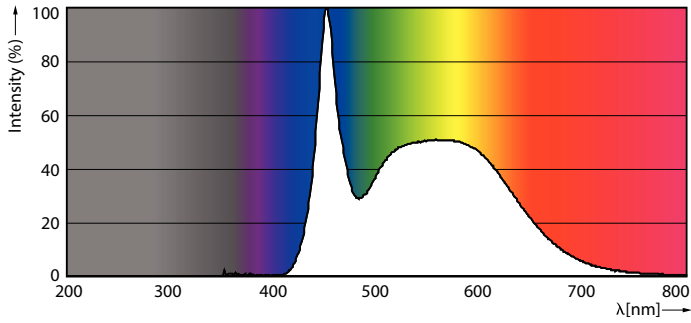

Standard LED candles & lusters

Dados fotométricos

LEDbulb 4W G45 E27 865 FR