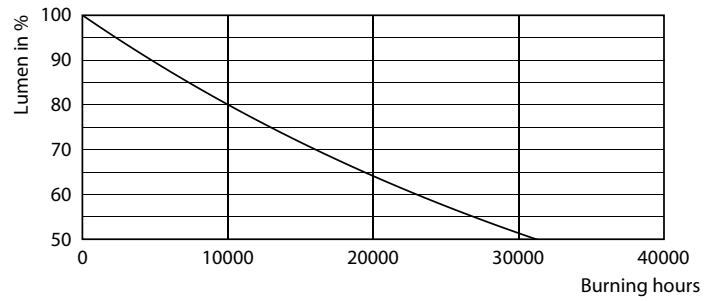

Dados do produto

Informações gerais		LLMF no final da vida útil nominal (Nom.)	
Casquilho	E27 [E27]		70 %
Compatível com EU RoHS	Sim	Dados elétricos e de operação	
Vida útil nominal (Nom.)	15000 h	Frequência de entrada	50 a 60 Hz
Ciclo de comutação	50000X	Power (Rated) (Nom)	4 W
Dados técnicos de luz		Potência equivalente	40 W
Código da cor	865 [TCC de 6500K]	Tempo de arranque (Nom.)	0,5 s
Ângulo do feixe (Nom.)	150 °	Tempo de aquecimento até 60% de luz (Nom.)	0,5 s
Fluxo luminoso (Nom.)	350 lm	Fator de potência (Nom.)	0,4
Designação da cor	Luz dia fria	Tensão (Nom.)	100-240 V
Temperatura de cor correlacionada (Nom.)	6500 K	Temperatura	
Eficiência luminosa (nominal) (Nom.)	87,00 lm/W	T-máxima na caixa (Nom)	60 °C
Consistência da cor	<6		
Índice de restituição cromática (Nom.)	80		

Standard LED candles & lusters

Dados fotométricos

LEDbulb 4W G45 E27 865 FR

Vida útil

Life Expectancy Diagram

Lumen Maintenance Diagram