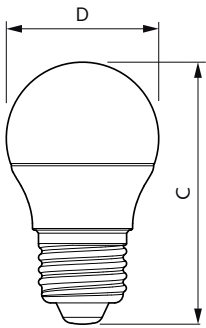

Dados do produto

Informações gerais		LLMF no final da vida útil nominal (Nom.)	
Casquilho	E27 [E27]		70 %
Compatível com EU RoHS	Sim	Dados elétricos e de operação	
Vida útil nominal (Nom.)	15000 h	Frequência de entrada	50 a 60 Hz
Ciclo de comutação	50000X	Power (Rated) (Nom)	4 W
Dados técnicos de luz		Potência equivalente	40 W
Código da cor	865 [TCC de 6500K]	Tempo de arranque (Nom.)	0,5 s
Ângulo do feixe (Nom.)	150 °	Tempo de aquecimento até 60% de luz (Nom.)	0,5 s
Fluxo luminoso (Nom.)	350 lm	Fator de potência (Nom.)	0,4
Designação da cor	Luz dia fria	Tensão (Nom.)	100-240 V
Temperatura de cor correlacionada (Nom.)	6500 K	Temperatura	
Eficiência luminosa (nominal) (Nom.)	87,00 lm/W	T-máxima na caixa (Nom)	60 °C
Consistência da cor	<6		
Índice de restituição cromática (Nom.)	80		

Desenho dimensional

LED candle/luster LEDBulb 4W E27 6500K 100-240VG45 BR

Product	D	C
LED candle/luster LEDBulb 4W E27 6500K 100-240VG45 BR	45 mm	78 mm

Dados fotométricos

LEDbulb 4W G45 E27 FR

LEDbulb 4W G45 E27 865 FR