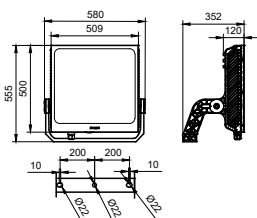

SportsStar Gen2

Tolerância do fluxo luminoso	+/-7%
Eficiência da luminária LED inicial	100 lm/W
Temperatura de cor correlacionada inicial	5700 K
Índice de reprodução de cor inicial	>90
Potência de entrada inicial	1620 W
Tolerância de consumo de energia	+/-10%

Condições de aplicação

Intervalo de temperatura ambiente	-40 to +50 °C

Dados do produto

Código do produto completo	911401643106

Nome de produto da encomenda	BVP680 LED1620/957 1620W 230-400V S7
Código de encomenda	911401643106
Código local	911401643106
Numerador — Quantidade por embalagem	1
Numerador SAP — Embalagens por exterior	1
Nº do material (12NC)	911401643106
Peso líquido (peça)	17,700 kg

Desenho dimensional

Floodlight surface LED