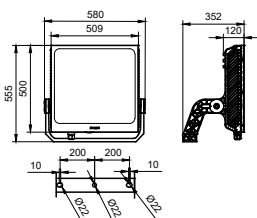

SportsStar Gen2

Tolerância do fluxo luminoso	+/-7%
Eficiência da luminária LED inicial	100 lm/W
Temperatura de cor correlacionada inicial	5700 K
Índice de reprodução de cor inicial	>90
Potência de entrada inicial	1620 W
Tolerância de consumo de energia	+/-10%

Condições de aplicação

Intervalo de temperatura ambiente	-40 to +50 °C

Dados do produto

Código do produto completo	911401643006

Nome de produto da encomenda	BVP680 LED1620/957 1620W 230-400V S5
Código de encomenda	911401643006
Código local	911401643006
Numerador — Quantidade por embalagem	1
Numerador SAP — Embalagens por exterior	1
Nº do material (12NC)	911401643006
Peso líquido (peça)	17,700 kg

Desenho dimensional

Floodlight surface LED