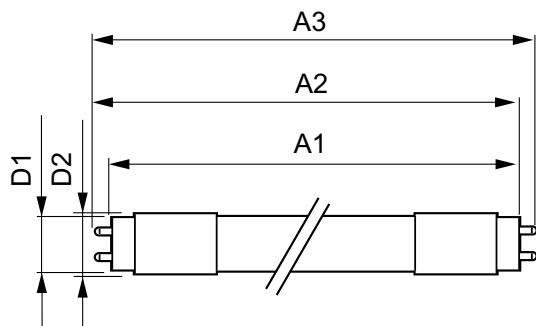

LEDtube EM/Mains T8 MasterConnect

Aplicação

- Escritórios, educação, varejo e área da saúde
- Estacionamento, instalações industriais e depósitos

Versions

Desenho dimensional

Product	D1	D2	A1	A2	A3
MasterConnect LEDtube IA 1200mm UO 16W840 T8 BR	25,8	28 mm	1198,2	1205,3	1212,4
MasterConnect LEDtube IA 600mm HO 7W865 T8 BR	25,8	28 mm	588,5	595,5 mm	602,5
MasterConnect LEDtube IA 1200mm UO 16W865 T8 BR	25,8	28 mm	1198,2	1205,3	1212,4
MasterConnect LEDtube IA 600mm HO 7W840 T8 BR	25,8	28 mm	588,5	595,5 mm	602,5