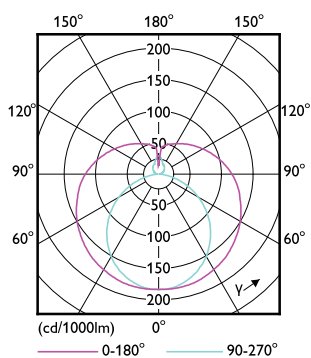

LEDtube EM/Mains T8 MasterConnect

Order Code	Full Product Name	T-máxima na caixa (Nom)
929002210412	MasterConnect LEDtube IA 1200mm UO 16W840 T8 BR	50 °C
929002210512	MasterConnect LEDtube IA 1200mm UO 16W865 T8 BR	50 °C
929002295312	MasterConnect LEDtube IA 600mm HO 7W840 T8 BR	40 °C
929002295412	MasterConnect LEDtube IA 600mm HO 7W865 T8 BR	40 °C

© 2022 Signify Holding Todos os direitos reservados. Signify não oferece qualquer representação ou garantia quanto à precisão ou à integridade das informações incluídas aqui e não se responsabiliza por qualquer ação em função disso.

As informações apresentadas neste documento não se destinam a qualquer oferta comercial e não compõem parte de qualquer cotação ou contrato, a menos que seja acordado pela Signify. Todas as marcas comerciais são de propriedade da Signify Holding ou de seus respectivos proprietários.

www.lighting.philips.com

2022, Junho 26 - Dados sujeitos a alteração