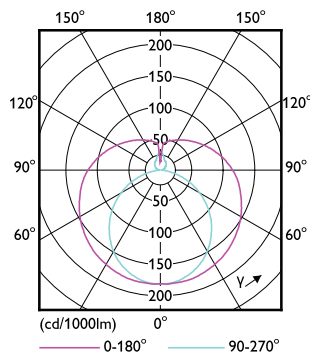

LEDtube EM/Mains T8 MasterConnect

Order Code	Full Product Name	T-máxima na caixa (Nom)
929002210412	MasterConnect LEDtube IA 1200mm UO 16W840 T8 BR	50 °C
929002210512	MasterConnect LEDtube IA 1200mm UO 16W865 T8 BR	50 °C
929002295312	MasterConnect LEDtube IA 600mm HO 7W840 T8 BR	40 °C
929002295412	MasterConnect LEDtube IA 600mm HO 7W865 T8 BR	40 °C

© 2022 Signify Holding Todos os direitos reservados. Signify não oferece qualquer representação ou garantia quanto à precisão ou à integridade das informações incluídas aqui e não se responsabiliza por qualquer ação em função disso.

As informações apresentadas neste documento não se destinam a qualquer oferta comercial e não compõem parte de qualquer cotação ou contrato, a menos que seja acordado pela Signify. Todas as marcas comerciais são de propriedade da Signify Holding ou de seus respectivos proprietários.

www.lighting.philips.com

2022, Junho 26 - Dados sujeitos a alteração