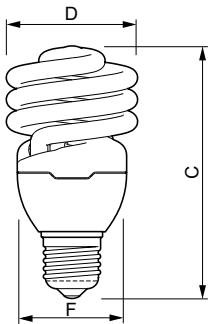

Dados do produto

Informações gerais	
Casquilho	E27 [E27]
Vida útil nominal (Nom.)	6000 h
Ciclo de comutação	4000X
Vida útil nominal (horas)	6000 h
Dados técnicos de luz	
Código da cor	827 [TCC de 2700K]
Fluxo luminoso (Nom.)	1380 lm
Fluxo luminoso (nominal) (Nom.)	1380 lm
Designação da cor	Branco quente (WW)
Manutenção lumínica 2.000 h (Nom.)	80 %
Coordenada X de cromaticidade (Nom.)	463
Coordenada Y de cromaticidade (Nom.)	420
Temperatura de cor correlacionada (Nom.)	2700 K
Eficiência luminosa (nominal) (Nom.)	60 lm/W
Índice de restituição cromática (Nom.)	77

Eco Twister

Dados mecânicos e de compartimento

Forma da lâmpada Spiral

Aprovação e aplicação

Produto energeticamente eficiente Yes

Conteúdo de mercúrio (Hg) (Máx.) 2,5 mg

Consumo de energia kWh/1000 h 23 kWh

Dados do produto

Código do produto completo 871869643626400

Nome de produto da encomenda ECO Twister 23W WW E27 220-240V
1PF/12

EAN/UPC – Produto 8718696436264

Código de encomenda 929689209201

Código local TWIS23-100W220S

Numerador – Quantidade por embalagem 1

Numerador SAP – Embalagens por exterior 12

Nº do material (12NC) 929689209201

Peso líquido (peça) 0,077 kg

Desenho dimensional

TORNADO 23W WW E27 220-240V 50/60Hz

Product	D (max)	C (max)	F (max)
ECO Twister 23W WW E27 220-240V 1PF/12	60,0 mm	115,5 mm	50 mm