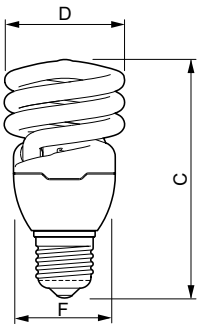

Dados do produto

Informações gerais	
Casquilho	E27 [E27]
Vida útil nominal (Nom.)	6000 h
Ciclo de comutação	4000X
Vida útil nominal (horas)	6000 h
Dados técnicos de luz	
Código da cor	827 [TCC de 2700K]
Fluxo luminoso (Nom.)	1180 lm
Fluxo luminoso (nominal) (Nom.)	1180 lm
Designação da cor	Branco quente (WW)
Manutenção lumínica 2.000 h (Nom.)	80 %
Coordenada X de cromaticidade (Nom.)	463
Coordenada Y de cromaticidade (Nom.)	420
Temperatura de cor correlacionada (Nom.)	2700 K
Eficiência luminosa (nominal) (Nom.)	59 lm/W
Índice de restituição cromática (Nom.)	77

Eco Twister

Dados mecânicos e de compartimento

Forma da lâmpada Spiral

Aprovação e aplicação

Produto energeticamente eficiente Yes

Conteúdo de mercúrio (Hg) (Máx.) 2 mg

Consumo de energia kWh/1000 h 20 kWh

Dados do produto

Código do produto completo 871869643642400

Nome de produto da encomenda ECO Twister 20W WW E27 110-127V
1PF/12

EAN/UPC – Produto 8718696436424

Código de encomenda 929689001301

Código local TWIST20-80W127S

Numerador – Quantidade por embalagem 1

Numerador SAP – Embalagens por exterior 12

Nº do material (12NC) 929689001301

Peso líquido (peça) 0,065 kg

Desenho dimensional

TORNADO 20W WW E27 110-127V 50/60Hz

Product	D (max)	C (max)	F (max)
ECO Twister 20W WW E27 110-127V 1PF/12	55 mm	108,5 mm	46,5 mm