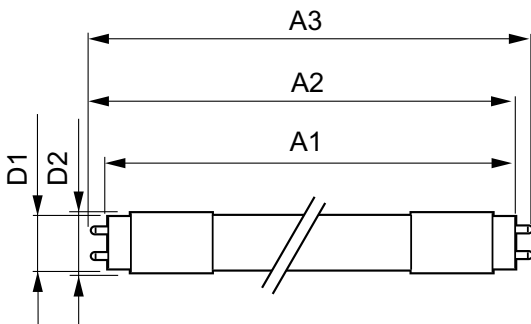

Avisos e Segurança

• -

Dados do produto

Informações gerais		Dados elétricos e de operação	
Casquilho	G13 [Medium Bi-Pin Fluorescent]	Frequência de entrada	50 a 60 Hz
Compatível com EU RoHS	Sim	Power (Rated) (Nom)	9 W
Vida útil nominal (Nom.)	25000 h	Corrente de lâmpada (Máx.)	80 mA
Ciclo de comutação	50000X	Corrente de lâmpada (Mín.)	50 mA
Tipo técnico	9-16-18W	Tempo de arranque (Nom.)	0,5 s
		Tempo de aquecimento até 60% de luz (Nom.)	0,5 s
		Fator de potência (Nom.)	0,92
		Tensão (Nom.)	100-240 V
Dados técnicos de luz		Temperatura	
Código da cor	865 [TCC de 6500K]	Temperatura ambiente (Máx.)	45 °C
Ângulo do feixe (Nom.)	240 °	Temperatura ambiente (Mín.)	-20 °C
Fluxo luminoso (Nom.)	900 lm	Temperatura de armazenamento (Máx.)	65 °C
Designação da cor	Luz dia fria	Temperatura de armazenamento (Mín.)	-40 °C
Temperatura de cor correlacionada (Nom.)	6500 K	T-máxima na caixa (Nom)	65 °C
Eficiência luminosa (nominal) (Nom.)	100,00 lm/W		
Consistência da cor	<6		
Índice de restituição cromática (Nom.)	80		
LLMF no final da vida útil nominal (Nom.)	70 %		

CorePro LEDtube EM/Mains

Controles e dimerização	
Regulável	Não
Dados mecânicos e de compartimento	
Comprimento do produto	600 mm
Forma da lâmpada	Tubo, de base única
Aprovação e aplicação	
Produto energeticamente eficiente	Yes
Marcas de aprovação	RoHS compliance
Consumo de energia kWh/1000 h	9 kWh
Dados do produto	
Código do produto completo	871869963753800

Nome de produto da encomenda	CorePro LEDtube 600mm 9W 865 T8 C W G
EAN/UPC – Produto	8718699637538
Código de encomenda	929002000572
Código local	929002000572
Numerador – Quantidade por embalagem	1
Numerador SAP – Embalagens por exterior	25
Nº do material (12NC)	929002000572
Peso líquido (peça)	0,160 kg

Desenho dimensional

TLED 600mm 100-240V 9-18W 900lm 6500K

Product	D1	D2	A1	A2	A3
CorePro LEDtube 600mm 9W 865 T8 C W G	25,6 mm	27,8 mm	589,8 mm	595,7 mm	604 mm

Dados fotométricos

LEDtube 9W G13 900lm

LEDtube 9W G13 900lm 865