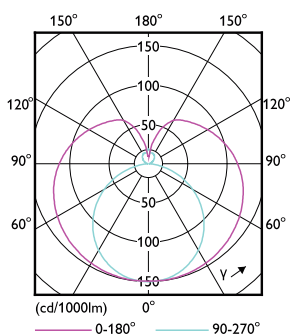

CorePro LEDtube EM/Mains

Controles e dimerização	
Regulável	Não
Dados mecânicos e de compartimento	
Comprimento do produto	600 mm
Forma da lâmpada	Tubo, de base única
Aprovação e aplicação	
Produto energeticamente eficiente	Yes
Marcas de aprovação	RoHS compliance
Consumo de energia kWh/1000 h	9 kWh
Dados do produto	
Código do produto completo	871869963753800

Nome de produto da encomenda	CorePro LEDtube 600mm 9W 865 T8 C W G
EAN/UPC – Produto	8718699637538
Código de encomenda	929002000572
Código local	929002000572
Numerador – Quantidade por embalagem	1
Numerador SAP – Embalagens por exterior	25
Nº do material (12NC)	929002000572
Peso líquido (peça)	0,160 kg

Desenho dimensional

TLED 600mm 100-240V 9-18W 900lm 6500K

Product	D1	D2	A1	A2	A3
CorePro LEDtube 600mm 9W 865 T8 C W G	25,6 mm	27,8 mm	589,8 mm	595,7 mm	604 mm

Dados fotométricos

LEDtube 9W G13 900lm

LEDtube 9W G13 900lm 865