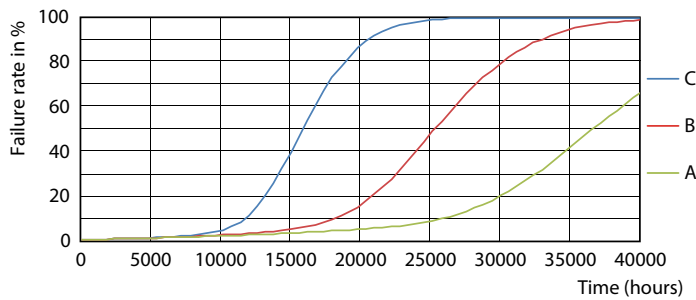

CorePro LEDtube EM/Mains

Dados fotométricos

Vida útil

LEDtube 25K