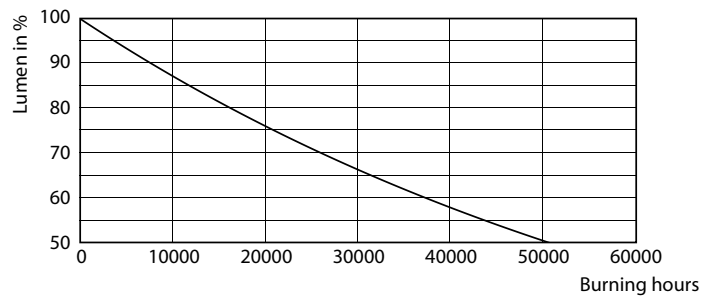

Avisos e Segurança

• -

Dados do produto

Informações gerais		Dados elétricos e de operação	
Casquilho	G13 [Medium Bi-Pin Fluorescent]	Frequência de entrada	50 a 60 Hz
Compatível com EU RoHS	Sim	Power (Rated) (Nom)	9 W
Vida útil nominal (Nom.)	25000 h	Corrente de lâmpada (Máx.)	80 mA
Ciclo de comutação	50000X	Corrente de lâmpada (Mín.)	50 mA
Tipo técnico	9-16-18W	Tempo de arranque (Nom.)	0,5 s
		Tempo de aquecimento até 60% de luz (Nom.)	0,5 s
		Fator de potência (Nom.)	0,92
		Tensão (Nom.)	100-240 V
Dados técnicos de luz		Temperatura	
Código da cor	865 [TCC de 6500K]	Temperatura ambiente (Máx.)	45 °C
Ângulo do feixe (Nom.)	240 °	Temperatura ambiente (Mín.)	-20 °C
Fluxo luminoso (Nom.)	900 lm	Temperatura de armazenamento (Máx.)	65 °C
Designação da cor	Luz dia fria	Temperatura de armazenamento (Mín.)	-40 °C
Temperatura de cor correlacionada (Nom.)	6500 K	T-máxima na caixa (Nom)	65 °C
Eficiência luminosa (nominal) (Nom.)	100,00 lm/W		
Consistência da cor	<6		
Índice de restituição cromática (Nom.)	80		
LLMF no final da vida útil nominal (Nom.)	70 %		

CorePro LEDtube EM/Mains

Controles e dimerização	
Regulável	Não
Dados mecânicos e de compartimento	
Comprimento do produto	600 mm
Forma da lâmpada	Tubo, de base única
Aprovação e aplicação	
Produto energeticamente eficiente	Yes
Marcas de aprovação	RoHS compliance
Consumo de energia kWh/1000 h	9 kWh
Dados do produto	
Código do produto completo	871869963753800

CorePro LEDtube EM/Mains

Dados fotométricos

LEDtube 9W G13 865

Vida útil

LEDtube 25K FailureRate

LEDtube 25K

LEDtube 25K 1 LumenVsTc

LEDtube 25K