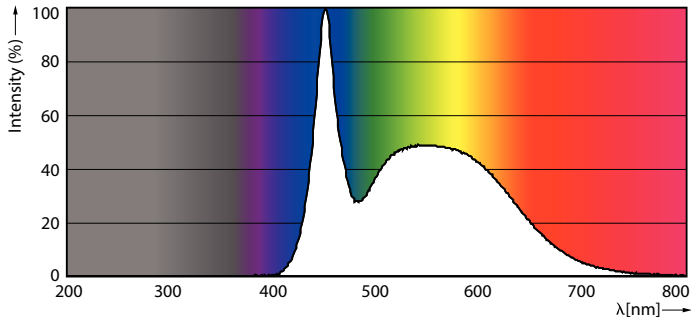

CorePro LEDtube EM/Mains

Dados fotométricos

LEDtube 9W G13 865