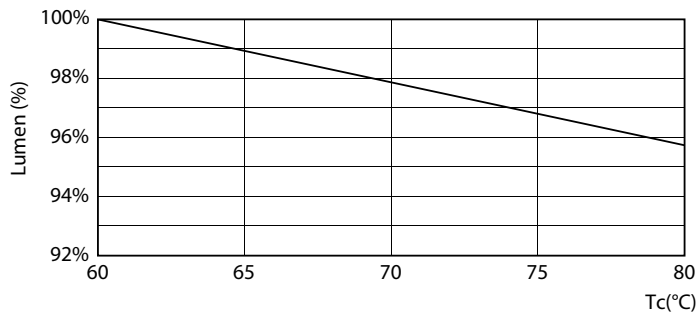

Avisos e Segurança

• -

Dados do produto

Informações gerais		Dados elétricos e de operação	
Casquilho	G13 [Medium Bi-Pin Fluorescent]	Frequência de entrada	50 a 60 Hz
Compatível com EU RoHS	Sim	Power (Rated) (Nom)	9 W
Vida útil nominal (Nom.)	25000 h	Corrente de lâmpada (Máx.)	80 mA
Ciclo de comutação	50000X	Corrente de lâmpada (Mín.)	50 mA
Tipo técnico	9-16-18W	Tempo de arranque (Nom.)	0,5 s
		Tempo de aquecimento até 60% de luz (Nom.)	0,5 s
		Fator de potência (Nom.)	0,92
		Tensão (Nom.)	100-240 V
Dados técnicos de luz		Temperatura	
Código da cor	865 [TCC de 6500K]	Temperatura ambiente (Máx.)	45 °C
Ângulo do feixe (Nom.)	240 °	Temperatura ambiente (Mín.)	-20 °C
Fluxo luminoso (Nom.)	900 lm	Temperatura de armazenamento (Máx.)	65 °C
Designação da cor	Luz dia fria	Temperatura de armazenamento (Mín.)	-40 °C
Temperatura de cor correlacionada (Nom.)	6500 K	T-máxima na caixa (Nom)	65 °C
Eficiência luminosa (nominal) (Nom.)	100,00 lm/W		
Consistência da cor	<6		
Índice de restituição cromática (Nom.)	80		
LLMF no final da vida útil nominal (Nom.)	70 %		

CorePro LEDtube EM/Mains

Controles e dimerização	
Regulável	Não
Dados mecânicos e de compartimento	
Comprimento do produto	600 mm
Forma da lâmpada	Tubo, de base única
Aprovação e aplicação	
Produto energeticamente eficiente	Yes
Marcas de aprovação	RoHS compliance
Consumo de energia kWh/1000 h	9 kWh
Dados do produto	
Código do produto completo	871869963753800

CorePro LEDtube EM/Mains

Dados fotométricos

LEDtube 9W G13 865

Vida útil

LEDtube 25K FailureRate

LEDtube 25K

LEDtube 25K 1 LumenVsTc

LEDtube 25K