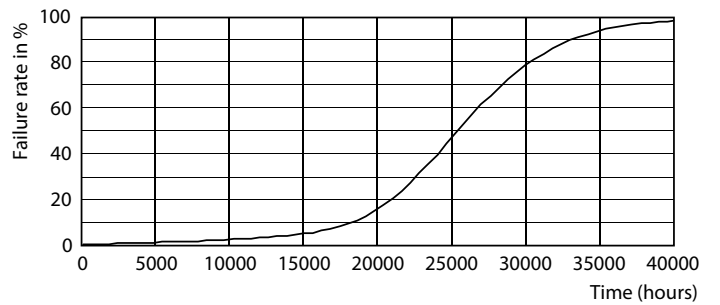

CorePro LEDtube EM/Mains

Dados fotométricos

LEDtube 9W G13 865

Vida útil

LEDtube 25K FailureRate

LEDtube 25K

LEDtube 25K 1 LumenVsTc

LEDtube 25K