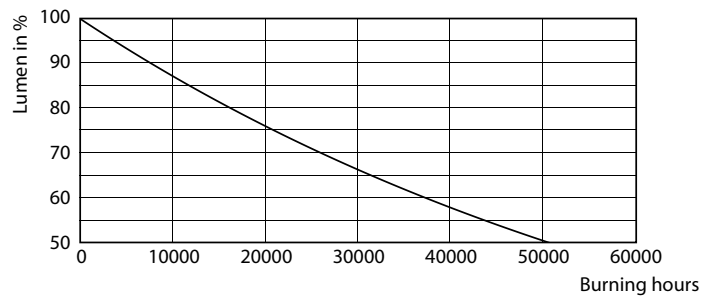

LEDtube 33W G13 865

CorePro LEDtube EM/Mains

Dados fotométricos

LEDtube 33W G13 865

Vida útil

LEDtube 25K FailureRate

LEDtube 25K

LEDtube 25K LumenVsTc