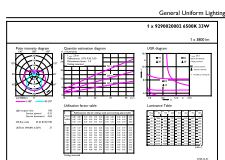

Dados fotométricos

LEDtube 33W G13 865

LEDtube 33W G13 865