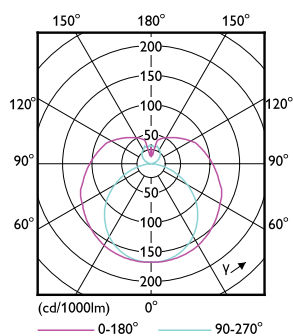

LEDtube 33W G13 865

LEDtube 33W G13 865