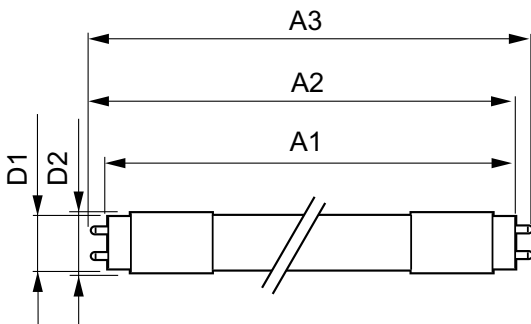

CorePro LEDtube EM/Mains

Controles e dimerização	
Regulável	Não
Dados mecânicos e de compartimento	
Comprimento do produto	2400 mm
Forma da lâmpada	Tubo, de duas bases
Aprovação e aplicação	
Produto energeticamente eficiente	Yes
Marcas de aprovação	RoHS compliance Marca CE
Consumo de energia kWh/1000 h	- kWh
Dados do produto	
Código do produto completo	871869963743900

Nome de produto da encomenda	CorePro LEDTube 8ft 33W 3800lm 865 T8 BR
EAN/UPC – Produto	8718699637439
Código de encomenda	929002000272
Código local	929002000272
Numerador – Quantidade por embalagem	1
Numerador SAP – Embalagens por exterior	10
Nº do material (12NC)	929002000272
Peso líquido (peça)	0,540 kg

Desenho dimensional

TLED 8FT 100-240V 33-60W 3800lm 6500K

Product	D1	D2	A1	A2	A3
CorePro LEDTube 8ft 33W 3800lm 865 T8 BR	27,8 mm	27,8 mm	2373,1 mm	2380,2 mm	2387,3 mm

Dados fotométricos