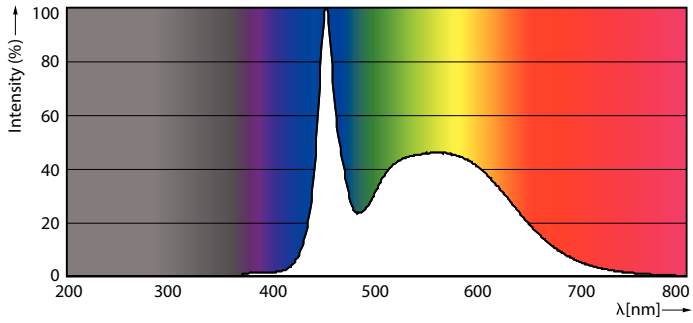

CorePro LEDtube EM/Mains

Dados fotométricos

LEDtube 33W G13 865