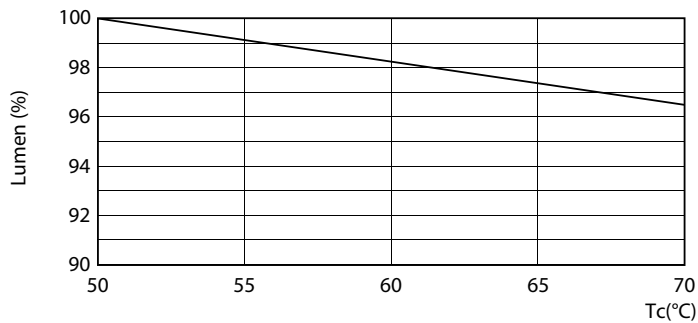

Controles e dimerização	
Regulável	Não
Dados mecânicos e de compartimento	
Comprimento do produto	2400 mm
Forma da lâmpada	Tubo, de duas bases
Aprovação e aplicação	
Produto energeticamente eficiente	Yes
Marcas de aprovação	RoHS compliance Marca CE
Consumo de energia kWh/1000 h	- kWh
Dados do produto	
Código do produto completo	871869963743900

LEDtube 33W G13 865

CorePro LEDtube EM/Mains

Dados fotométricos

LEDtube 33W G13 865

Vida útil

LEDtube 25K FailureRate

LEDtube 25K

LEDtube 25K LumenVsTc