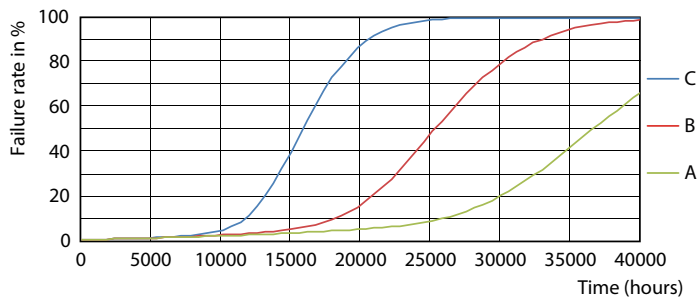

LEDtube 33W G13 865

CorePro LEDtube EM/Mains

Dados fotométricos

LEDtube 33W G13 865

Vida útil

LEDtube 25K FailureRate

LEDtube 25K

LEDtube 25K LumenVsTc