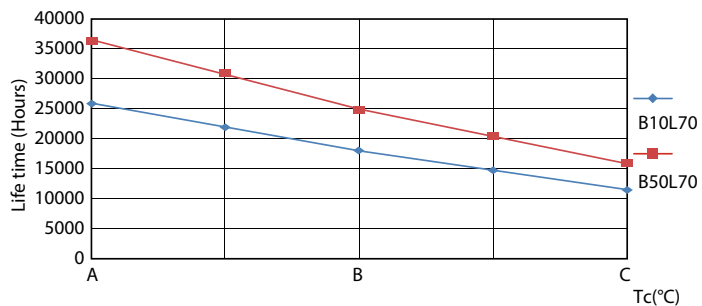

CorePro LEDtube EM/Mains

Vida útil

LEDtube 25K LifetimeVsTc