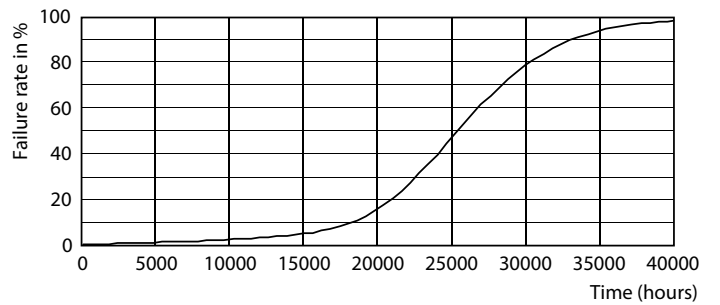

LEDtube 33W G13 865

CorePro LEDtube EM/Mains

Dados fotométricos

LEDtube 33W G13 865

Vida útil

LEDtube 25K FailureRate

LEDtube 25K

LEDtube 25K LumenVsTc