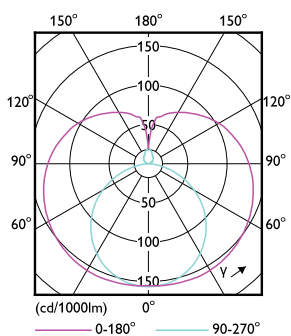

Controlos e dimerização	
Regulável	Não
Dados mecânicos e de compartimento	
Comprimento do produto	1200 mm
Aprovação e aplicação	
Etiqueta de Eficiência Energética (EEL)	A+
Produto energeticamente eficiente	Yes
Marcas de aprovação	RoHS compliance
Consumo de energia kWh/1000 h	18 kWh
Dados do produto	
Código do produto completo	871869963763700

Desenho dimensional

TLED 1200mm 100-240V 18-36W 2100lm 6500K

Product	D1	D2	A1	A2	A3
CorePro LEDtube 1200mm HO 18W865 C W G	25,6 mm	27,8 mm	1199,4 mm	1205,3 mm	1213,6 mm

Dados fotométricos

LEDtube 18W G13 2100lm