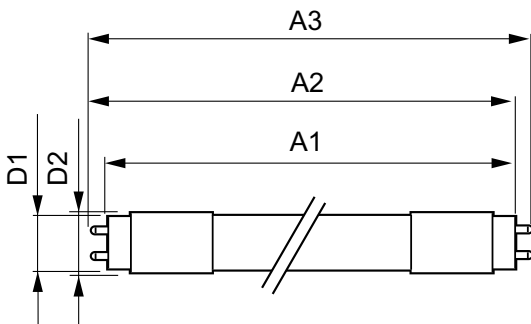

Controlos e dimerização	
Regulável	Não
Dados mecânicos e de compartimento	
Comprimento do produto	1200 mm
Aprovação e aplicação	
Etiqueta de Eficiência Energética (EEL)	A+
Produto energeticamente eficiente	Yes
Marcas de aprovação	RoHS compliance
Consumo de energia kWh/1000 h	18 kWh
Dados do produto	
Código do produto completo	871869963763700

Desenho dimensional

TLED 1200mm 100-240V 18-36W 2100lm 6500K

Product	D1	D2	A1	A2	A3
CorePro LEDtube 1200mm HO 18W865 C W G	25,6 mm	27,8 mm	1199,4 mm	1205,3 mm	1213,6 mm

Dados fotométricos

LEDtube 18W G13 2100lm