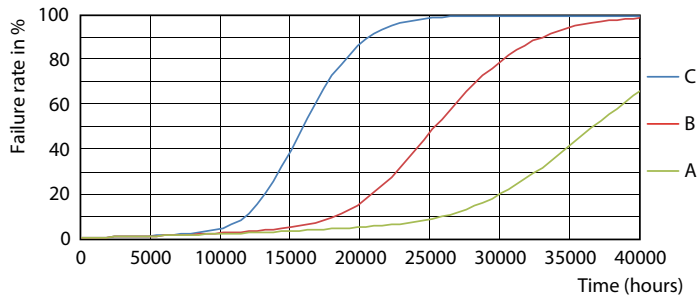

LEDtube 18W G13 2100lm 865

CorePro LEDtube EM/Mains

Dados fotométricos

LEDtube 18W G13 865

Vida útil

LEDtube 25K FailureRate

LEDtube 25K

LEDtube 25K 1 LumenVsTc