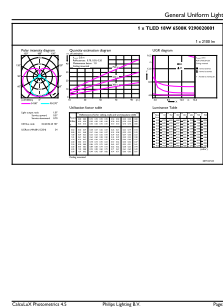

Controlos e dimerização	
Regulável	Não
Dados mecânicos e de compartimento	
Comprimento do produto	1200 mm
Aprovação e aplicação	
Etiqueta de Eficiência Energética (EEL)	A+
Produto energeticamente eficiente	Yes
Marcas de aprovação	RoHS compliance
Consumo de energia kWh/1000 h	18 kWh
Dados do produto	
Código do produto completo	871869963763700

Desenho dimensional

TLED 1200mm 100-240V 18-36W 2100lm 6500K

Product	D1	D2	A1	A2	A3
CorePro LEDtube 1200mm HO 18W865 C W G	25,6 mm	27,8 mm	1199,4 mm	1205,3 mm	1213,6 mm

Dados fotométricos

LEDtube 18W G13 2100lm

LEDtube 18W G13 2100lm 865

CorePro LEDtube EM/Mains

Dados fotométricos

LEDtube 18W G13 865

Vida útil

LEDtube 25K FailureRate

LEDtube 25K

LEDtube 25K 1 LumenVsTc