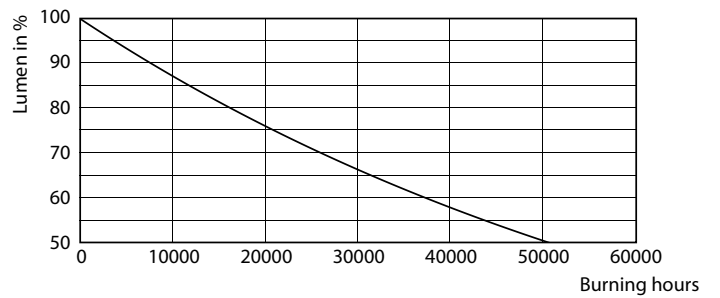

Controlos e dimerização	
Regulável	Não
Dados mecânicos e de compartimento	
Comprimento do produto	1200 mm
Aprovação e aplicação	
Etiqueta de Eficiência Energética (EEL)	A+
Produto energeticamente eficiente	Yes
Marcas de aprovação	RoHS compliance
Consumo de energia kWh/1000 h	18 kWh
Dados do produto	
Código do produto completo	871869963763700

LEDtube 18W G13 2100lm 865

CorePro LEDtube EM/Mains

Dados fotométricos

LEDtube 18W G13 865

Vida útil

LEDtube 25K FailureRate

LEDtube 25K

LEDtube 25K 1 LumenVsTc