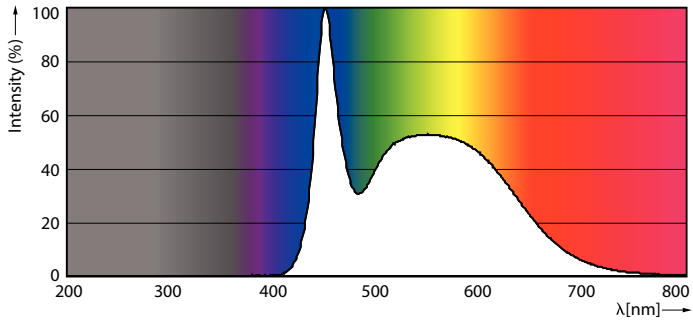

CorePro LEDtube EM/Mains

Dados fotométricos

LEDtube 18W G13 865