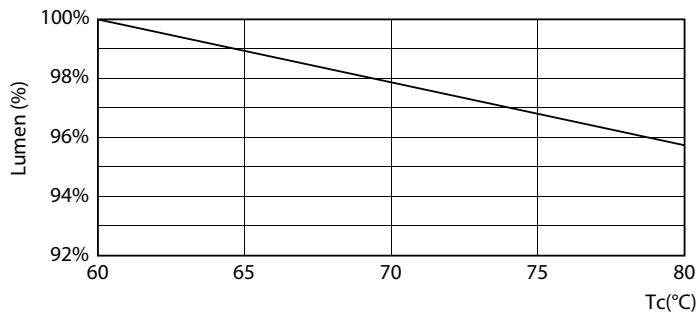

LEDtube 18W G13 2100lm 865

CorePro LEDtube EM/Mains

Dados fotométricos

LEDtube 18W G13 865

Vida útil

LEDtube 25K FailureRate

LEDtube 25K

LEDtube 25K 1 LumenVsTc