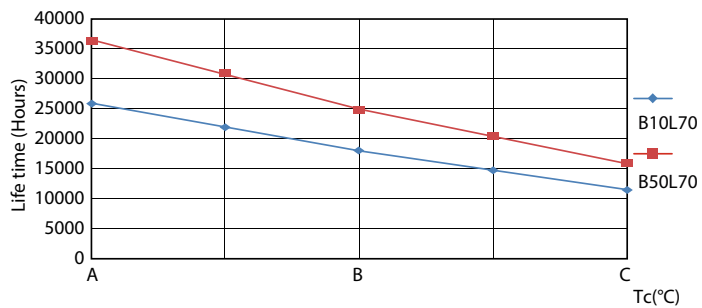

CorePro LEDtube EM/Mains

Vida útil

LEDtube 25K LifetimeVsTc