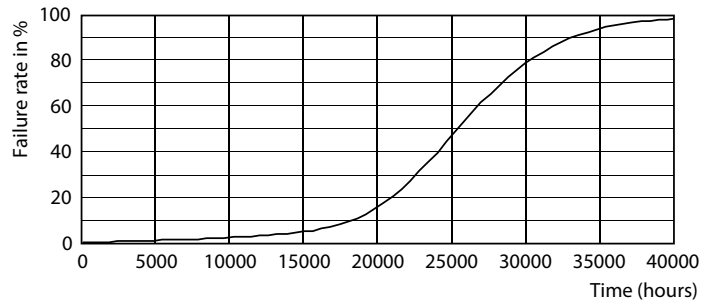

LEDtube 18W G13 2100lm 865

CorePro LEDtube EM/Mains

Dados fotométricos

LEDtube 18W G13 865

Vida útil

LEDtube 25K FailureRate

LEDtube 25K

LEDtube 25K 1 LumenVsTc