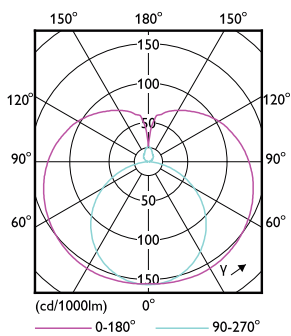

Controles e dimerização

Regulável	Não
-----------	-----

Dados mecânicos e de compartimento

Comprimento do produto	1200 mm
Forma da lâmpada	Tubo, de base única

Aprovação e aplicação

Produto energeticamente eficiente	Yes
Marcas de aprovação	RoHS compliance
Consumo de energia kWh/1000 h	18 kWh

Desenho dimensional

TLED 1200mm 100-240V 18-36W 2100lm 4000K

Product	D1	D2	A1	A2	A3
CorePro LEDtube 1200mm HO 18W840 W G	25,6 mm	27,8 mm	1199,4 mm	1205,3 mm	1213,6 mm

Dados fotométricos

LEDtube 18W G13 2100lm