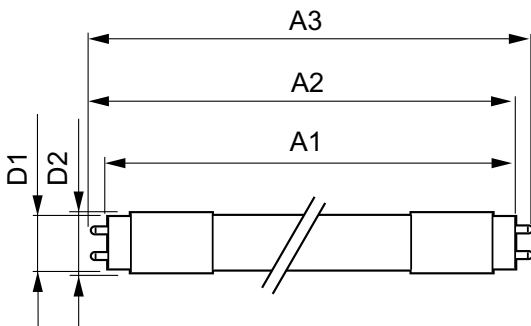

Controles e dimerização

Regulável	Não
-----------	-----

Dados mecânicos e de compartimento

Comprimento do produto	1200 mm
Forma da lâmpada	Tubo, de base única

Aprovação e aplicação

Produto energeticamente eficiente	Yes
Marcas de aprovação	RoHS compliance
Consumo de energia kWh/1000 h	18 kWh

Dados do produto

Código do produto completo	871869963761300
----------------------------	-----------------

Nome de produto da encomenda	CorePro LEDtube 1200mm HO 18W840 C W G
EAN/UPC – Produto	8718699637613
Código de encomenda	929002000072
Código local	929002000072
Numerador – Quantidade por embalagem	1
Numerador SAP – Embalagens por exterior	25
Nº do material (12NC)	929002000072
Peso líquido (peça)	0,225 kg

Desenho dimensional

TLED 1200mm 100-240V 18-36W 2100lm 4000K

Product	D1	D2	A1	A2	A3
CorePro LEDtube 1200mm HO 18W840 W G	25,6 mm	27,8 mm	1199,4 mm	1205,3 mm	1213,6 mm

Dados fotométricos

LEDtube 18W G13 2100lm