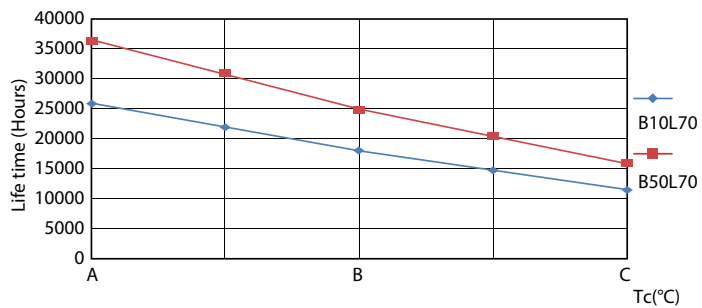

LEDtube 18W G13 840

CorePro LEDtube EM/Mains

Vida útil

LEDtube 25K LifetimeVsTc

© 2021 Signify Holding Todos os direitos reservados. Signify não oferece qualquer representação ou garantia quanto à precisão ou à integridade das informações incluídas aqui e não se responsabiliza por qualquer ação em função disso.