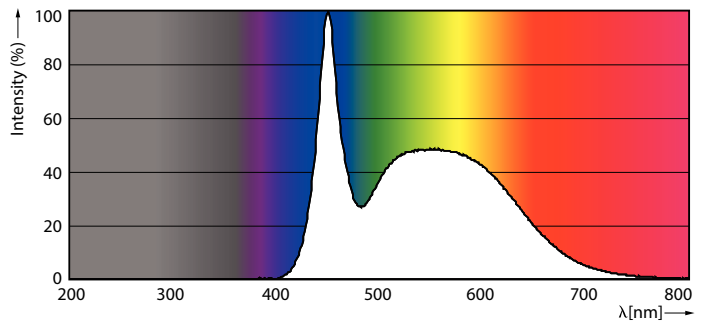

LEDtube 18W G13 865