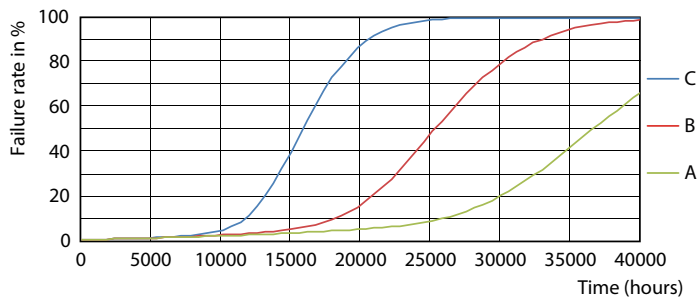

CorePro LEDtube EM/Mains

Dados fotométricos

Vida útil

LEDtube 25K