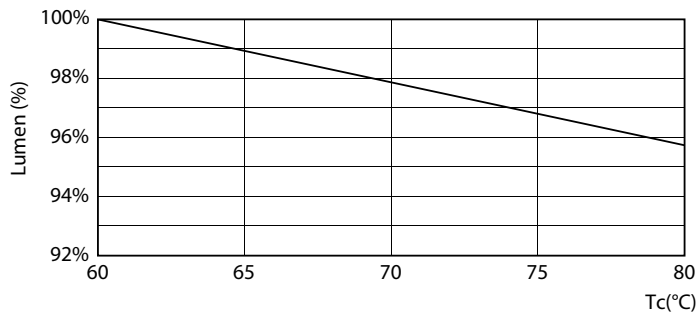

LEDtube 25K FailureRate

LEDtube 25K 1 LumenVsTc