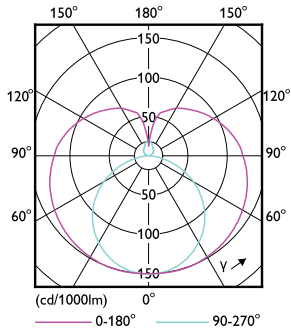

CorePro LEDtube EM/Mains

Dados fotométricos

LEDtube 18W G13 1850lm