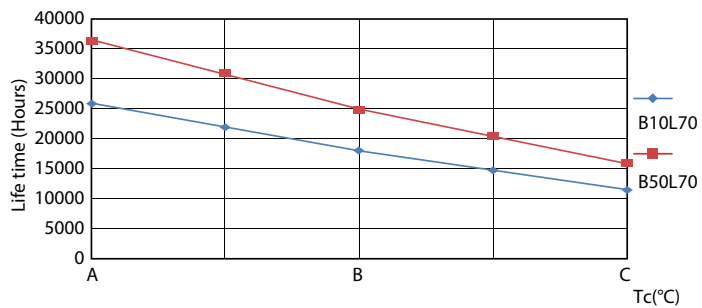

CorePro LEDtube EM/Mains

Vida útil

LEDtube 25K LifetimeVsTc

© 2021 Signify Holding Todos os direitos reservados. Signify não oferece qualquer representação ou garantia quanto à precisão ou à integridade das informações incluídas aqui e não se responsabiliza por qualquer ação em função disso.

As informações apresentadas neste documento não se destinam a qualquer oferta comercial e não compõem parte de qualquer cotação ou contrato, a menos que seja acordado pela Signify. Philips e o Philips Shield Emblem são marcas comerciais registradas da Koninklijke Philips N.V.

www.lighting.philips.com

2021, Fevereiro 28 - Dados sujeitos a alteração