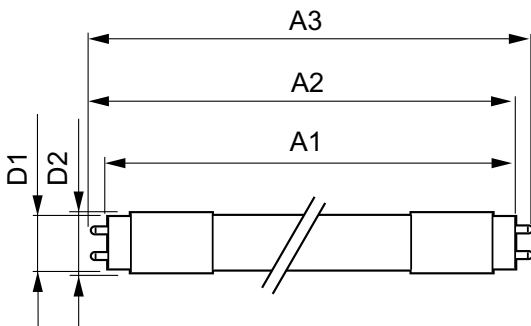

CorePro LEDtube EM/Mains

Controles e dimerização

Regulável	Não

Dados mecânicos e de compartimento

Comprimento do produto	1200 mm
Forma da lâmpada	Tubo, de base única

Aprovação e aplicação

Produto energeticamente eficiente	Yes
Marcas de aprovação	RoHS compliance
Consumo de energia kWh/1000 h	18 kWh

Dados do produto

Código do produto completo	871869963759000

Nome de produto da encomenda	CorePro LEDtube 1200mm 18W 865 T8C W G
EAN/UPC – Produto	8718699637590
Código de encomenda	929001999972
Código local	929001999972
Numerador – Quantidade por embalagem	1
Numerador SAP – Embalagens por exterior	25
Nº do material (12NC)	929001999972
Peso líquido (peça)	0,225 kg

Desenho dimensional

TLED 1200mm 100-240V 18-36W 1850lm 6500K

Product	D1	D2	A1	A2	A3
CorePro LEDtube 1200mm 18W 865 T8C W G	25,6 mm	27,8 mm	1199,4 mm	1205,3 mm	1213,6 mm

Dados fotométricos

LEDtube 18W G13 1850lm 865