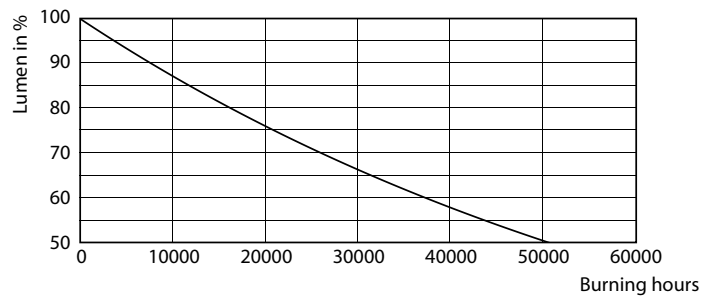

## Vida útil

LEDtube 25K FailureRate

LEDtube 25K

LEDtube 25K 1 LumenVsTc

LEDtube 25K