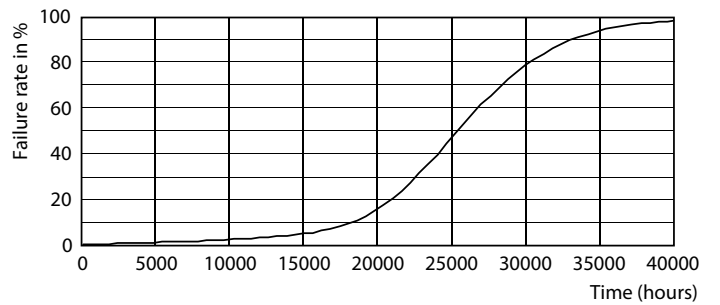

LEDtube 25K