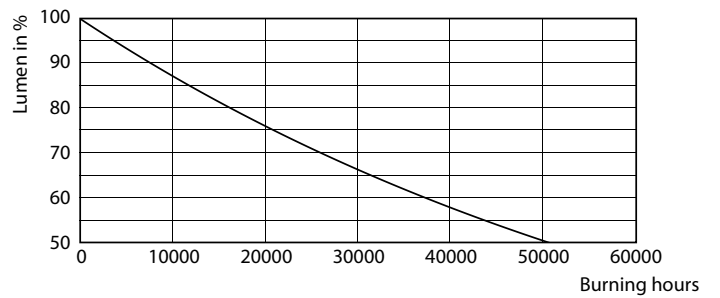

LEDtube 25K