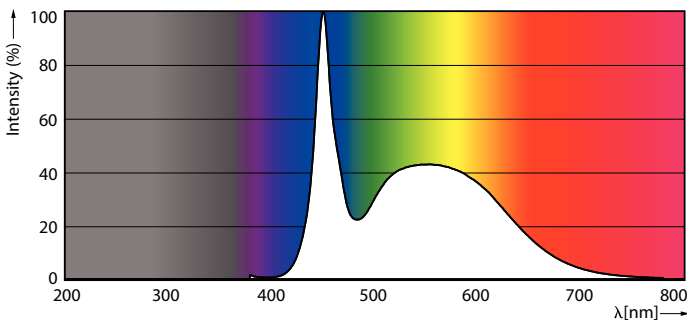

Dados fotométricos

LEDtube 16W G5 1850lm 865

LEDtube 16W G5 1850lm 865