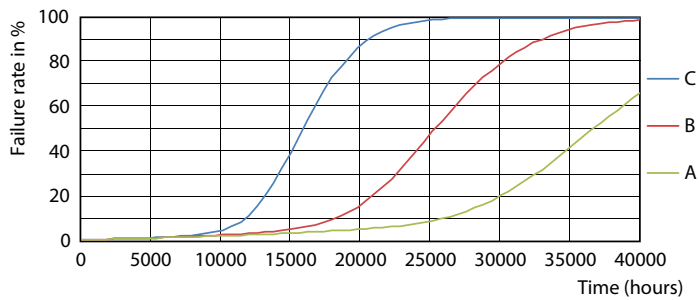

CorePro LEDtube Mains T5

Dados fotométricos

Vida útil

LEDtube 25K