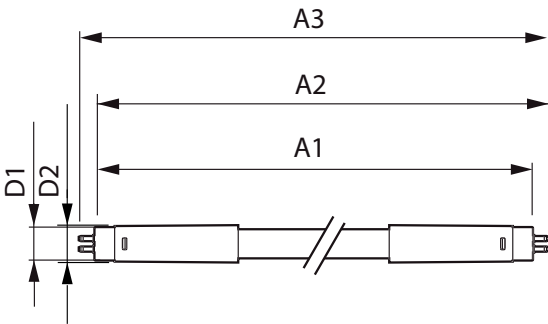

CorePro LEDtube Mains T5

Aprovação e aplicação

Produto energeticamente eficiente	Yes
Marcas de aprovação	RoHS compliance
Consumo de energia kWh/1000 h	- kWh

Dados do produto

Código do produto completo	871869675057500
Nome de produto da encomenda	CorePro LEDtube 1200mm 16W865 G5 I BR

EAN/UPC – Produto	8718696750575
Código de encomenda	929001952572
Código local	929001952572
Numerador – Quantidade por embalagem	1
Numerador SAP – Embalagens por exterior	20
Nº do material (12NC)	929001952572
Peso líquido (peça)	0,162 kg

Desenho dimensional

ESSENTIAL LEDtube 1200mm 16W865 G5 I BR

Product	D1	D2	A1	A2	A3
CorePro LEDtube 1200mm 16W865 G5 I BR	15,8 mm	19 mm	1149 mm	1156,1 mm	1163,2 mm