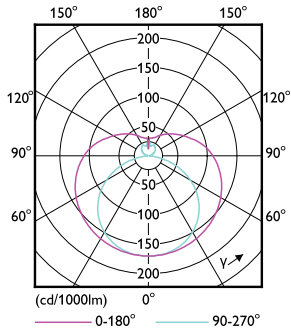

CorePro LEDtube Mains T5

Dados fotométricos

LEDtube 16W G5 1850lm