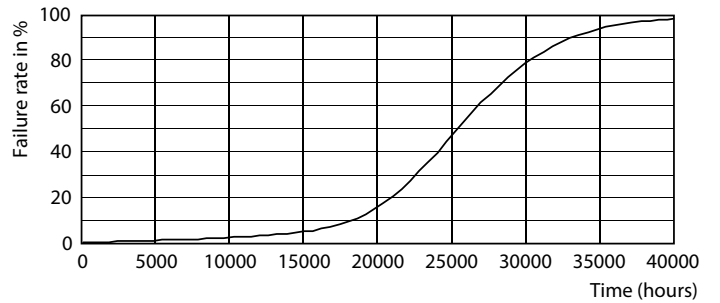

Dados do produto

Informações gerais	
Casquilho	G5 [G5]
Compatível com EU RoHS	Sim
Vida útil nominal (Nom.)	25000 h
Ciclo de comutação	50000X
Tipo técnico	8-14W

Dados técnicos de luz	
Código da cor	830 [TCC de 3000K]
Ângulo do feixe (Nom.)	200 °
Fluxo luminoso (Nom.)	900 lm
Designação da cor	Branco (WH)
Temperatura de cor correlacionada (Nom.)	3000 K
Eficiência luminosa (nominal) (Nom.)	112,00 lm/W
Consistência da cor	<6
Índice de restituição cromática (Nom.)	80
LLMF no final da vida útil nominal (Nom.)	70 %

LEDtube 8W G5 900lm 830

CorePro LEDtube Mains T5

Dados fotométricos

LEDtube G5 830 COR

Vida útil

LEDtube 25K FailureRate

LEDtube 25K

LEDtube 8W 25K LumenVsTc