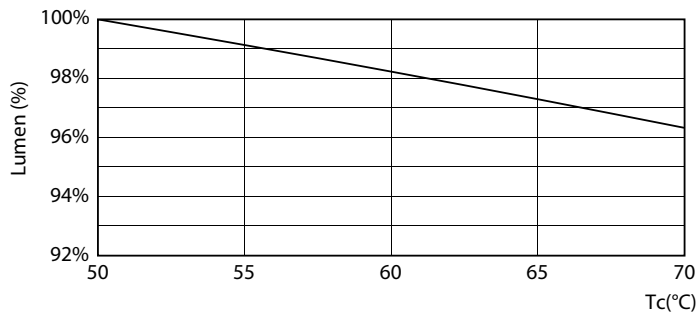

Dados do produto

Informações gerais	
Casquilho	G5 [G5]
Compatível com EU RoHS	Sim
Vida útil nominal (Nom.)	25000 h
Ciclo de comutação	50000X
Tipo técnico	8-14W

Dados técnicos de luz	
Código da cor	830 [TCC de 3000K]
Ângulo do feixe (Nom.)	200 °
Fluxo luminoso (Nom.)	900 lm
Designação da cor	Branco (WH)
Temperatura de cor correlacionada (Nom.)	3000 K
Eficiência luminosa (nominal) (Nom.)	112,00 lm/W
Consistência da cor	<6
Índice de restituição cromática (Nom.)	80
LLMF no final da vida útil nominal (Nom.)	70 %

LEDtube 8W G5 900lm 830

CorePro LEDtube Mains T5

Dados fotométricos

LEDtube G5 830 COR

Vida útil

LEDtube 25K FailureRate

LEDtube 25K

LEDtube 8W 25K LumenVsTc