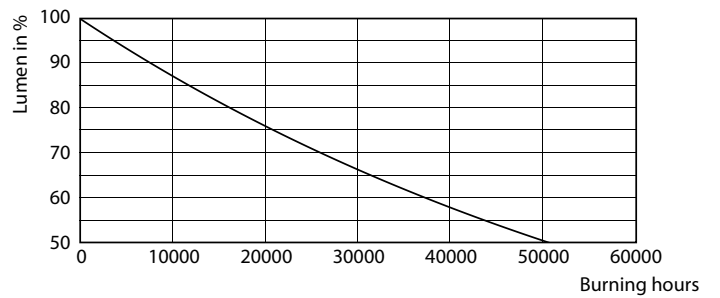

Dados do produto

Informações gerais	
Casquilho	G5 [G5]
Compatível com EU RoHS	Sim
Vida útil nominal (Nom.)	25000 h
Ciclo de comutação	50000X
Tipo técnico	8-14W

Dados técnicos de luz	
Código da cor	830 [TCC de 3000K]
Ângulo do feixe (Nom.)	200 °
Fluxo luminoso (Nom.)	900 lm
Designação da cor	Branco (WH)
Temperatura de cor correlacionada (Nom.)	3000 K
Eficiência luminosa (nominal) (Nom.)	112,00 lm/W
Consistência da cor	<6
Índice de restituição cromática (Nom.)	80
LLMF no final da vida útil nominal (Nom.)	70 %

LEDtube 8W G5 900lm 830

CorePro LEDtube Mains T5

Dados fotométricos

LEDtube G5 830 COR

Vida útil

LEDtube 25K FailureRate

LEDtube 25K

LEDtube 8W 25K LumenVsTc