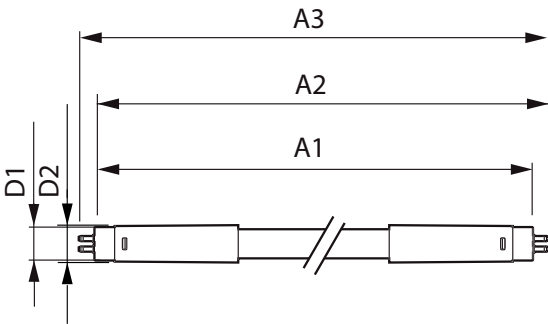

Dados do produto

Informações gerais	
Casquilho	G5 [G5]
Compatível com EU RoHS	Sim
Vida útil nominal (Nom.)	25000 h
Ciclo de comutação	50000X
Tipo técnico	8-14W

Dados técnicos de luz	
Código da cor	830 [TCC de 3000K]
Ângulo do feixe (Nom.)	200 °
Fluxo luminoso (Nom.)	900 lm
Designação da cor	Branco (WH)
Temperatura de cor correlacionada (Nom.)	3000 K
Eficiência luminosa (nominal) (Nom.)	112,00 lm/W
Consistência da cor	<6
Índice de restituição cromática (Nom.)	80
LLMF no final da vida útil nominal (Nom.)	70 %

Dados mecânicos e de compartimento	
Comprimento do produto	600 mm
Forma da lâmpada	Tubo, de duas bases

CorePro LEDtube Mains T5

Aprovação e aplicação

Produto energeticamente eficiente	Yes
Marcas de aprovação	RoHS compliance
Consumo de energia kWh/1000 h	- kWh

Dados do produto

Código do produto completo	871869675043800
Nome de produto da encomenda	CorePro LEDtube 600mm 8W830 G5 I BR

EAN/UPC – Produto	8718696750438
Código de encomenda	929001952072
Código local	929001952072
Numerador – Quantidade por embalagem	1
Numerador SAP – Embalagens por exterior	20
Nº do material (12NC)	929001952072
Peso líquido (peça)	0,080 kg

Desenho dimensional

ESSENTIAL LEDtube 600mm 8W830 G5 I BR

Product	D1	D2	A1	A2	A3
CorePro LEDtube 600mm 8W830 G5 I BR	15,8 mm	19 mm	549 mm	556,1 mm	563,2 mm

Dados fotométricos

LEDtube 8W G5 900lm

OSRAM Proformo S1 - Strip Lighting S1 - Page 1/1