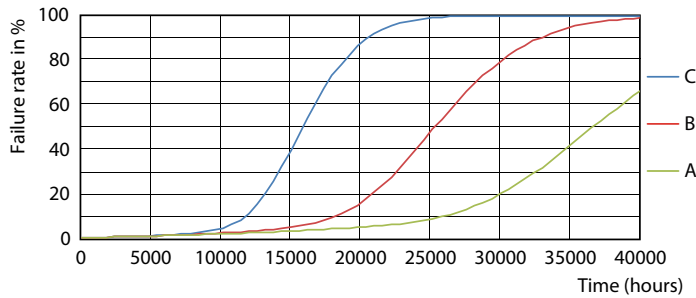

LEDtube 8W G5 900lm 830

CorePro LEDtube Mains T5

Dados fotométricos

LEDtube G5 830 COR

Vida útil

LEDtube 25K FailureRate

LEDtube 25K

LEDtube 8W 25K LumenVsTc