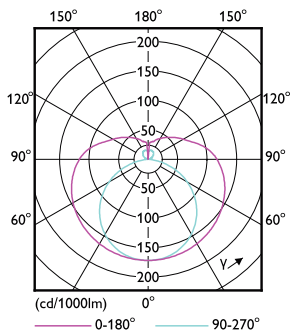

Dados mecânicos e de compartimento	
Comprimento do produto	600 mm
Forma da lâmpada	Tubo, de duas bases

CorePro LEDtube Mains T5

Aprovação e aplicação

Produto energeticamente eficiente	Yes
Marcas de aprovação	RoHS compliance
Consumo de energia kWh/1000 h	- kWh

Desenho dimensional

ESSENTIAL LEDtube 600mm 8W830 G5 I BR

Product	D1	D2	A1	A2	A3
CorePro LEDtube 600mm 8W830 G5 I BR	15,8 mm	19 mm	549 mm	556,1 mm	563,2 mm

Dados fotométricos

LEDtube 8W G5 900lm

OSRAM Proformo S1 - Strip Lighting S1 - Page 1/1