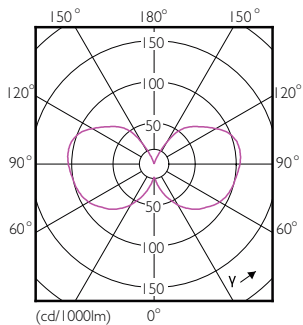

LEDBulb E27 400lm