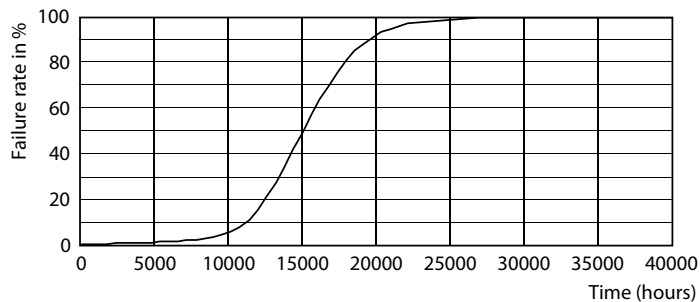

LED Classic Filament bulbs

Vida útil

LEDBulb E27 2500K

LEDBulb E27 2500K