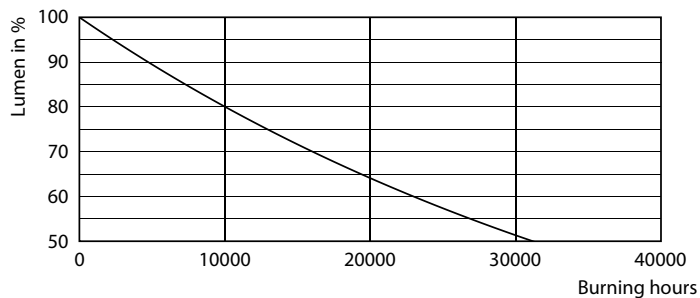

LED Classic Filament bulbs

Vida útil

LEDBulb E27 2500K

LEDBulb E27 2500K