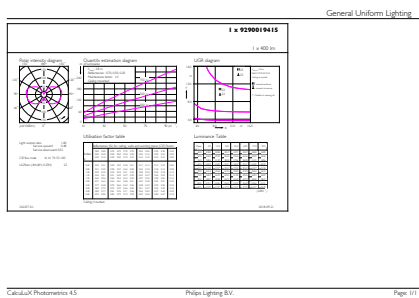

Dados fotométricos

LEDBulb E27 A60 400lm