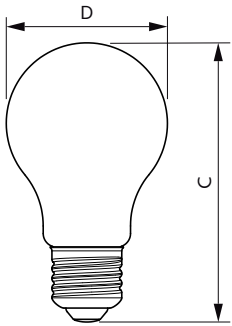

LED Classic Filament bulbs

Aprovação e aplicação

Consumo de energia kWh/1000 h - kWh

Dados do produto

Código do produto completo	871869959566100
Nome de produto da encomenda	LEDClassic 35W A60 E27 825 100-240V NDBR
EAN/UPC – Produto	8718699595661

Código de encomenda	929001941546
Código local	929001941546
Numerador – Quantidade por embalagem	1
Numerador SAP – Embalagens por exterior	6
Nº do material (12NC)	929001941546
Peso líquido (peça)	0,006 kg

Desenho dimensional

Bulb A60 230V 4-35W 400lm 2500K E27 ND