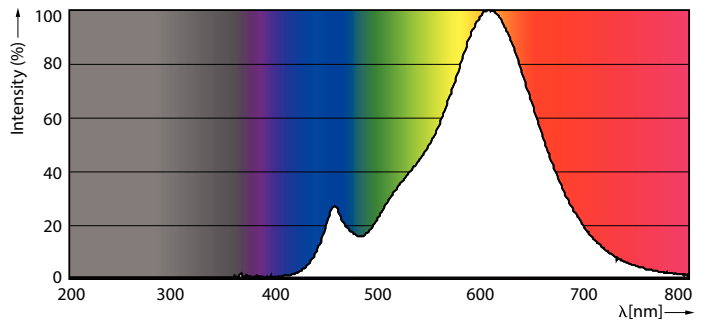

LEDBulb E27 A60 400lm

Dados fotométricos