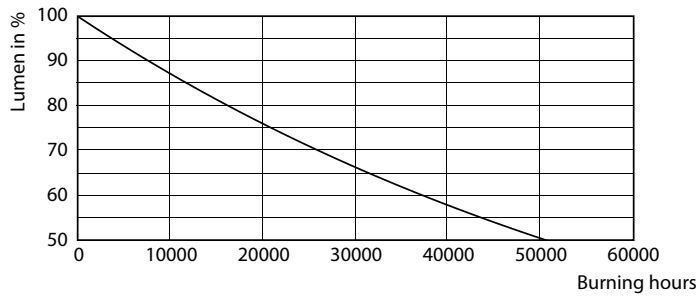

Classic LEDspotMV

Vida útil

LEDspot Classic 50W GU10 PAR16 827 36D ND

LEDspot Classic 50W GU10 PAR16 827 36D ND