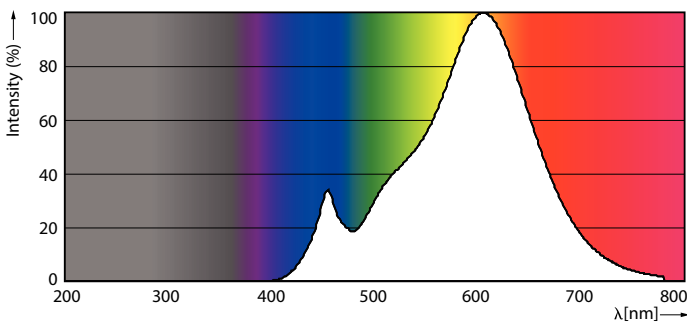

LEDspot Classic 35W GU10 PAR16 827 127V 36D DIM