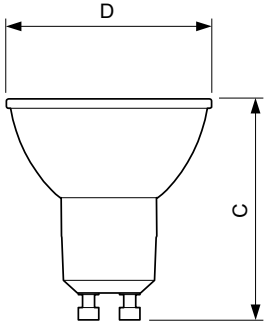

### Dados do produto

Informações gerais	
Casquilho	GU10 [ GU10]
Compatível com EU RoHS	Sim
Vida útil nominal (Nom.)	25000 h
Ciclo de comutação	50000X
Tipo técnico	4.5-35W
Dados técnicos de luz	
Código da cor	827 [ TCC de 2700K]
Ângulo do feixe (Nom.)	36 °
Fluxo luminoso (Nom.)	350 lm
Intensidade luminosa (Nom.)	600 cd
Designação da cor	Branco quente (WW)
Temperatura de cor correlacionada (Nom.)	2700 K
Eficiência luminosa (nominal) (Nom.)	77,00 lm/W
Consistência da cor	<6
Índice de restituição cromática (Nom.)	80
LLMF no final da vida útil nominal (Nom.)	70 %
Dados elétricos e de operação	
Frequência de entrada	50 a 60 Hz

Power (Rated) (Nom)	4,5 W
Corrente de lâmpada (Nom.)	45 mA
Potência equivalente	35 W
Tempo de arranque (Nom.)	0,5 s
Tempo de aquecimento até 60% de luz (Nom.)	0,5 s
Fator de potência (Nom.)	0,7
Tensão (Nom.)	127 V
Temperatura	
T-máxima na caixa (Nom)	85 °C
Controles e dimerização	
Regulável	Sim
Dados mecânicos e de compartimento	
Forma da lâmpada	PAR16 [ PAR 2 polegadas]
Aprovação e aplicação	
Adequado para a iluminação de destaque	Yes
Consumo de energia kWh/1000 h	- kWh

## Desenho dimensional

GU10 127V 5.2-35W 350lm 36D 2700K D

Product	D	C
LEDClassic 35W GU10 2700K 127V 36D D	50,5 mm	54,5 mm