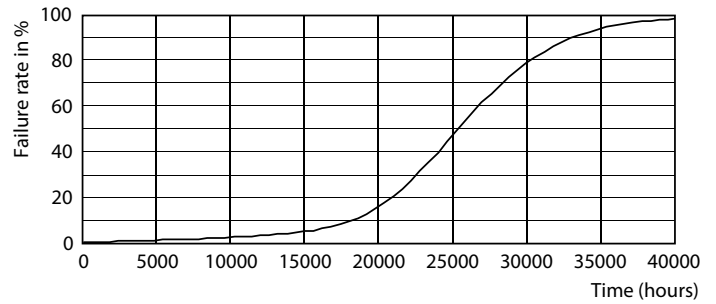

Classic LEDspotMV

Vida útil

LEDspot Classic 50W GU10 PAR16 827 36D ND

LEDspot Classic 50W GU10 PAR16 827 36D ND