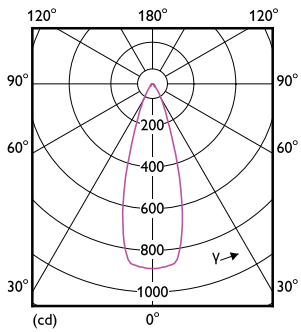

Dados fotométricos

LEDspot Classic 35W GU10 PAR16 827 127V 36D DIM