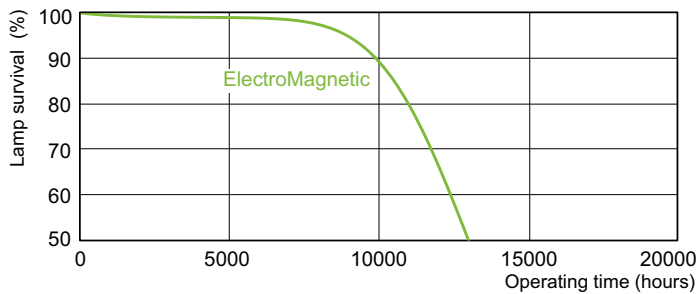

Vida útil

LDLE_TL-DSTD_0001-Life expectancy diagram