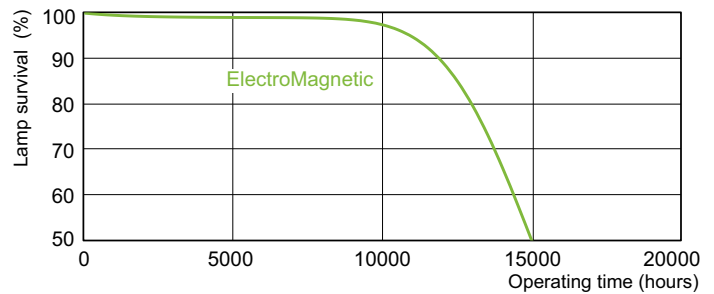

LDLE_TL-DSTD_0002-Life expectancy diagram