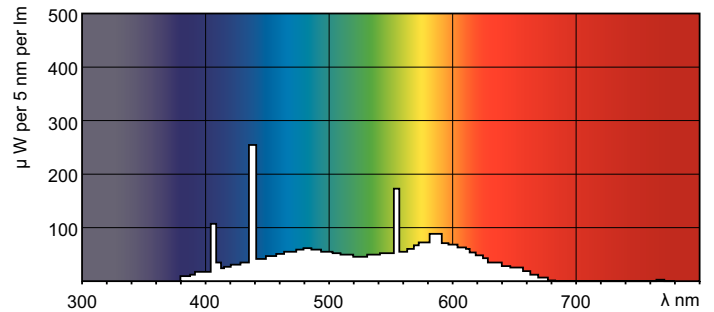

Dados do produto

Informações gerais		Corrente de lâmpada (Nom.)		0,440 A
Casquilho	G13 [Medium Bi-Pin Fluorescent]	Tensão (Nom.)	103 V	
Vida útil até 10% de falhas (Nom.)	10000 h	Controles e dimerização		
Vida útil até 50% de falhas (Nom.)	13000 h	Regulável	Sim	
Dados técnicos de luz		Dados mecânicos e de compartimento		
Código da cor	54-765	Forma da lâmpada	T8 [26 mm (T8)]	
Fluxo luminoso (Nom.)	2500 lm	Aprovação e aplicação		
Designação da cor	Luz dia fria	Conteúdo de mercúrio (Hg) (Nom.)	8,0 mg	
Manutenção lumínica 10.000 h (Nom.)	75 %	Consumo de energia kWh/1000 h	43 kWh	
Manutenção lumínica 2.000 h (Nom.)	90 %	Dados do produto		
Manutenção lumínica 5.000 h (Nom.)	80 %	Código do produto completo	871150028621540	
Temperatura de cor correlacionada (Nom.)	6200 K	Nome de produto da encomenda	TL-D 36W/54-765 1SL/25	
Índice de restituição cromática (Nom.)	72	EAN/UPC – Produto	8711500286215	
Dados elétricos e de operação				
Power (Rated) (Nom)	36,0 W			

Desenho dimensional

TL-D 36W/54-765

Product	D (max)	A (max)	B (max)	B (min)	C (max)
TL-D 36W/54-765	28 mm	1199,4 mm	1206,5 mm	1204,1 mm	1213,6 mm
1SL/25					

Dados fotométricos

LDPB_TL-DSTD_54-765-Spectral power distribution B/W