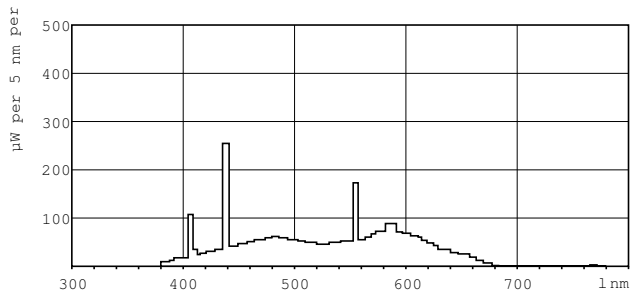

Dados do produto

Informações gerais		Corrente de lâmpada (Nom.)		0,440 A
Casquilho	G13 [Medium Bi-Pin Fluorescent]	Tensão (Nom.)	103 V	
Vida útil até 10% de falhas (Nom.)	10000 h	Controles e dimerização		
Vida útil até 50% de falhas (Nom.)	13000 h	Regulável	Sim	
Dados técnicos de luz		Dados mecânicos e de compartimento		
Código da cor	54-765	Forma da lâmpada	T8 [26 mm (T8)]	
Fluxo luminoso (Nom.)	2500 lm	Aprovação e aplicação		
Designação da cor	Luz dia fria	Conteúdo de mercúrio (Hg) (Nom.)	8,0 mg	
Manutenção lumínica 10.000 h (Nom.)	75 %	Consumo de energia kWh/1000 h	43 kWh	
Manutenção lumínica 2.000 h (Nom.)	90 %	Dados do produto		
Manutenção lumínica 5.000 h (Nom.)	80 %	Código do produto completo	871150028621540	
Temperatura de cor correlacionada (Nom.)	6200 K	Nome de produto da encomenda	TL-D 36W/54-765 1SL/25	
Índice de restituição cromática (Nom.)	72	EAN/UPC – Produto	8711500286215	
Dados elétricos e de operação				
Power (Rated) (Nom)	36,0 W			

TL-D Standard Colours

Código de encomenda	928048505440
Código local	TLD-36W-54
Numerador — Quantidade por embalagem	1
Numerador SAP — Embalagens por exterior	25
Nº do material (12NC)	928048505440

Peso líquido (peça)	134,400 g
Código ILCOS	FD-36/62/2A-E-G13

Desenho dimensional

TL-D 36W/54-765

Product	D (max)	A (max)	B (max)	B (min)	C (max)
TL-D 36W/54-765	28 mm	1199,4 mm	1206,5 mm	1204,1 mm	1213,6 mm
1SL/25					

Dados fotométricos

LDPB_TL-DSTD_54-765-Spectral power distribution B/W