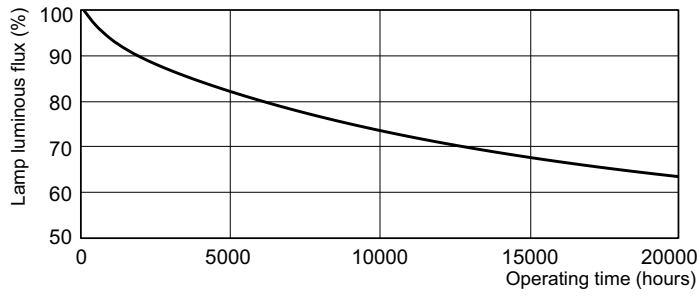

TL-D Standard Colours

Vida útil

LDLM_TL-DSTD_0001-Lumen maintenance diagram

© 2021 Signify Holding Todos os direitos reservados. Signify não oferece qualquer representação ou garantia quanto à precisão ou à integridade das informações incluídas aqui e não se responsabiliza por qualquer ação em função disso.

As informações apresentadas neste documento não se destinam a qualquer oferta comercial e não compõem parte de qualquer cotação ou contrato, a menos que seja acordado pela Signify. Philips e o Philips Shield Emblem são marcas comerciais registradas da Koninklijke Philips N.V.

www.lighting.philips.com

2021, Março 1 - Dados sujeitos a alteração