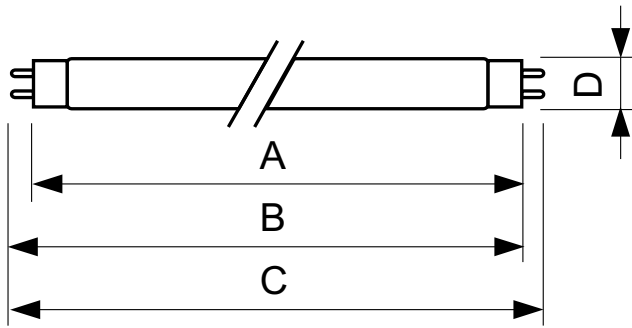

Dados do produto

Informações gerais		Corrente de lâmpada (Nom.)		0,440 A
Casquilho	G13 [Medium Bi-Pin Fluorescent]	Tensão (Nom.)	103 V	
Vida útil até 10% de falhas (Nom.)	10000 h	Controles e dimerização		
Vida útil até 50% de falhas (Nom.)	13000 h	Regulável	Sim	
Dados técnicos de luz		Dados mecânicos e de compartimento		
Código da cor	54-765	Forma da lâmpada	T8 [26 mm (T8)]	
Fluxo luminoso (Nom.)	2500 lm	Aprovação e aplicação		
Designação da cor	Luz dia fria	Conteúdo de mercúrio (Hg) (Nom.)	8,0 mg	
Manutenção lumínica 10.000 h (Nom.)	75 %	Consumo de energia kWh/1000 h	43 kWh	
Manutenção lumínica 2.000 h (Nom.)	90 %	Dados do produto		
Manutenção lumínica 5.000 h (Nom.)	80 %	Código do produto completo	871150028621540	
Temperatura de cor correlacionada (Nom.)	6200 K	Nome de produto da encomenda	TL-D 36W/54-765 1SL/25	
Índice de restituição cromática (Nom.)	72	EAN/UPC – Produto	8711500286215	
Dados elétricos e de operação				
Power (Rated) (Nom)	36,0 W			

TL-D Standard Colours

Código de encomenda	928048505440
Código local	TLD-36W-54
Numerador — Quantidade por embalagem	1
Numerador SAP — Embalagens por exterior	25
Nº do material (12NC)	928048505440

Peso líquido (peça)	134,400 g
Código ILCOS	FD-36/62/2A-E-G13

Desenho dimensional

TL-D 36W/54-765

Product	D (max)	A (max)	B (max)	B (min)	C (max)
TL-D 36W/54-765	28 mm	1199,4 mm	1206,5 mm	1204,1 mm	1213,6 mm
1SL/25					

Dados fotométricos

LDPB_TL-DSTD_54-765-Spectral power distribution B/W