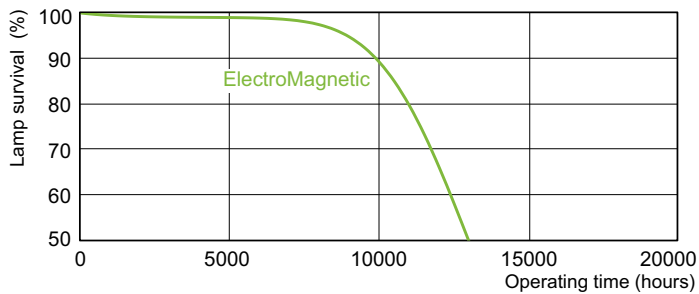

Vida útil

LDLE_TL-DSTD_0001-Life expectancy diagram