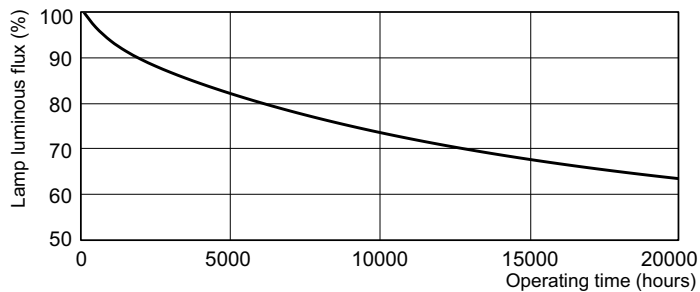

TL-D Standard Colours

Vida útil

LDLM_TL-DSTD_0001-Lumen maintenance diagram

© 2021 Signify Holding Todos os direitos reservados. Signify não oferece qualquer representação ou garantia quanto à precisão ou à integridade das informações incluídas aqui e não se responsabiliza por qualquer ação em função disso.

As informações apresentadas neste documento não se destinam a qualquer oferta comercial e não compõem parte de qualquer cotação ou contrato, a menos que seja acordado pela Signify. Philips e o Philips Shield Emblem são marcas comerciais registradas da Koninklijke Philips N.V.

www.lighting.philips.com

2021, Março 1 - Dados sujeitos a alteração