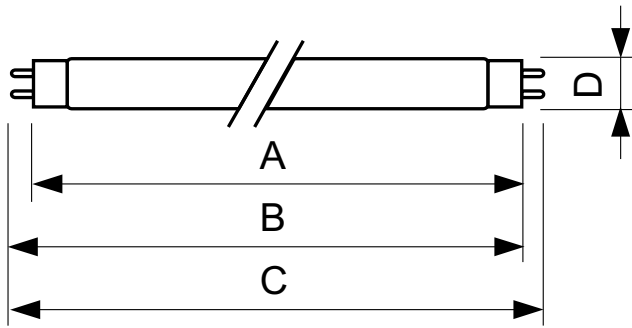

TL-D Standard Colours

Código de encomenda	928048005440
Código local	TLD18-54-IMP
Numerador — Quantidade por embalagem	1
Numerador SAP — Embalagens por exterior	25
Nº do material (12NC)	928048005440

Peso líquido (peça)	70,800 g
Código ILCOS	FD-18/62/2A-E-G13

Desenho dimensional

TL-D 18W/54-765

Product	D (max)	A (max)	B (max)	B (min)	C (max)
TL-D 18W/54-765 1SL/25	28 mm	589,8 mm	596,9 mm	594,5 mm	604 mm

Dados fotométricos

LDPB_TL-DSTD_54-765-Spectral power distribution B/W