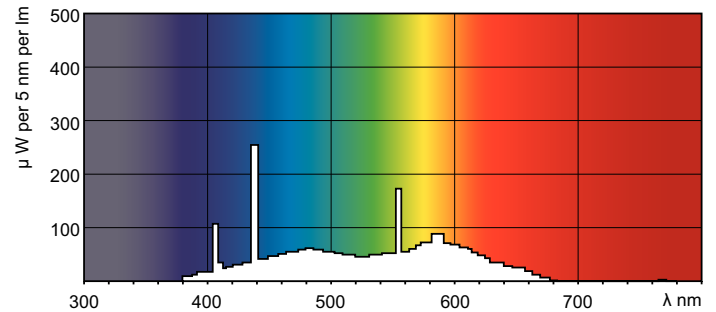

Desenho dimensional

TL-D 18W/54-765

Product	D (max)	A (max)	B (max)	B (min)	C (max)
TL-D 18W/54-765 1SL/25	28 mm	589,8 mm	596,9 mm	594,5 mm	604 mm

Dados fotométricos

LDPB_TL-DSTD_54-765-Spectral power distribution B/W