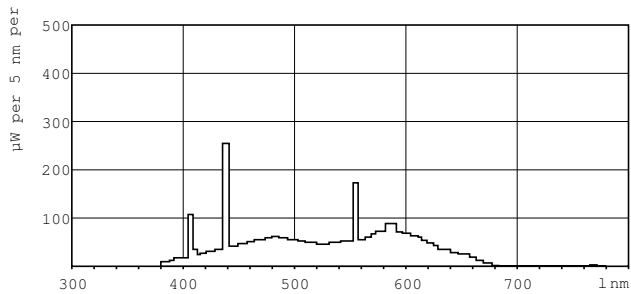

TL-D Standard Colours

Código de encomenda	928048005440
Código local	TLD18-54-IMP
Numerador — Quantidade por embalagem	1
Numerador SAP — Embalagens por exterior	25
Nº do material (12NC)	928048005440

Peso líquido (peça)	70,800 g
Código ILCOS	FD-18/62/2A-E-G13

Desenho dimensional

TL-D 18W/54-765

Product	D (max)	A (max)	B (max)	B (min)	C (max)
TL-D 18W/54-765 1SL/25	28 mm	589,8 mm	596,9 mm	594,5 mm	604 mm

Dados fotométricos

LDPB_TL-DSTD_54-765-Spectral power distribution B/W