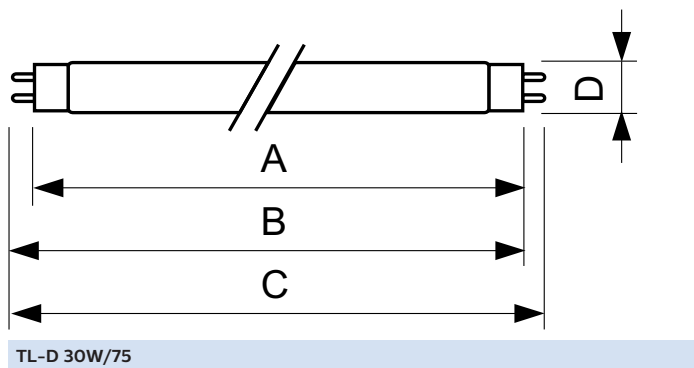

Dados elétricos e de operação	
Power (Rated) (Nom)	30 W
Corrente de lâmpada (Nom.)	0,360 A

Tensão (Nom.)	98 V
---------------	------

Controles e dimerização	
Regulável	Sim

Dados mecânicos e de compartimento	
Forma da lâmpada	T8 [26 mm (T8)]

Desenho dimensional

Product	D (max)	A (max)	B (max)	B (min)	C (max)
TLD 30W STANDARD 25PCS	28 mm	894,6 mm	901,7 mm	899,3 mm	908,8 mm