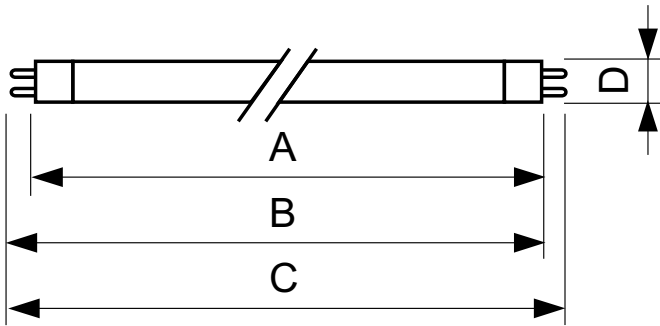

Dados elétricos e de operação

Power (Rated) (Nom)	54 W
Corrente de lâmpada (Nom.)	0,460 A

Temperatura

Temperatura de projeto (Nom.)	30 °C
-------------------------------	-------

TL5 Essencial HO Super 80

Controles e dimerização	
Regulável	Sim
Dados mecânicos e de compartimento	
Forma da lâmpada	T5 [16 mm (T5)]
Aprovação e aplicação	
Conteúdo de mercúrio (Hg) (Nom.)	2,0 mg
Consumo de energia kWh/1000 h	54 kWh
Dados do produto	
Código do produto completo	871829117838500

Desenho dimensional

TL5 54W/865 HO ESSENTIAL

Product	D (max)	A (max)	B (max)	B (min)	C (max)
TL5 Essencial HO	17,0 mm	1149,0 mm	1156,1 mm	1153,7 mm	1163,2 mm
54W/865 1SL/40					

Dados fotométricos

LDPO_TL5ESS8_ESS_865-Spectral power distribution Colour