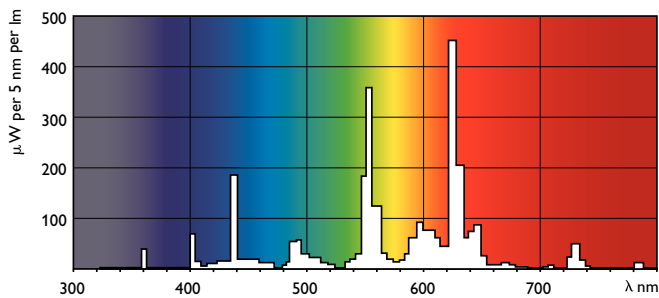

TL5 Essencial HE Super 80

Controles e dimerização	
Regulável	Não
Dados mecânicos e de compartimento	
Forma da lâmpada	T5 [16 mm (T5)]
Aprovação e aplicação	
Conteúdo de mercúrio (Hg) (Nom.)	2,0 mg
Dados do produto	
Código do produto completo	871150057031455

Nome de produto da encomenda	TL5 Essencial 14W/830 1SL/40
EAN/UPC – Produto	8711500570314
Código de encomenda	927925983058
Código local	TL5-14W-ESS/830
Numerador – Quantidade por embalagem	1
Numerador SAP – Embalagens por exterior	40
Nº do material (12NC)	927925983058
Peso líquido (peça)	47,500 g

Desenho dimensional

TL5 ESS 14W/830

Product	D (max)	A (max)	B (max)	B (min)	C (max)
TL5 Essencial 14W/830 1SL/40	17,0 mm	549,0 mm	556,1 mm	553,7 mm	563,2 mm

Dados fotométricos

LDPO_TL5ESS8_ESS_830-Spectral power distribution Colour