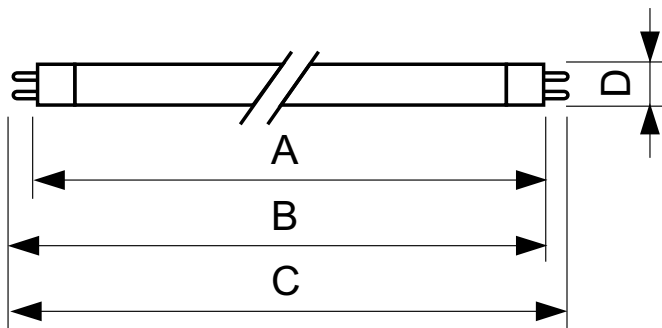

TL5 Essencial HE Super 80

Controles e dimerização	
Regulável	Não
Dados mecânicos e de compartimento	
Forma da lâmpada	T5 [16 mm (T5)]
Aprovação e aplicação	
Conteúdo de mercúrio (Hg) (Nom.)	2,0 mg
Dados do produto	
Código do produto completo	871150057031455

Nome de produto da encomenda	TL5 Essencial 14W/830 1SL/40
EAN/UPC – Produto	8711500570314
Código de encomenda	927925983058
Código local	TL5-14W-ESS/830
Numerador – Quantidade por embalagem	1
Numerador SAP – Embalagens por exterior	40
Nº do material (12NC)	927925983058
Peso líquido (peça)	47,500 g

Desenho dimensional

TL5 ESS 14W/830

Product	D (max)	A (max)	B (max)	B (min)	C (max)
TL5 Essencial 14W/830 1SL/40	17,0 mm	549,0 mm	556,1 mm	553,7 mm	563,2 mm

Dados fotométricos

LDPO_TL5ESS8_ESS_830-Spectral power distribution Colour