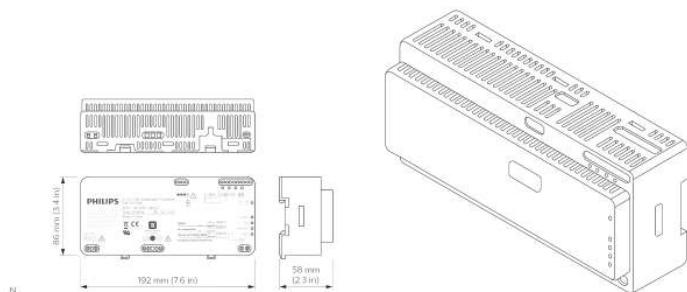

Controles de gabinete

LFC7710/00 Coded Mains Transmitter

Plataforma de controlador para abordar o gerenciamento de luzes em grupo remoto para diversas aplicações de iluminação exterior.

Plataforma de controlador para abordar o gerenciamento de luzes em grupo remoto para diversas aplicações de iluminação exterior.

Dados do produto

Dados do produto		Numerador SAP — Embalagens por exterior	
Código do produto completo	871869672387600	Nº do material (12NC)	913713611780
Nome de produto da encomenda	LFC7710/00 Coded Mains Transmitter	Peso líquido (peça)	0,375 kg
EAN/UPC – Produto	8718696723876		
Código de encomenda	913713611780		
Numerador — Quantidade por embalagem	1		

Controles de gabinete

Desenho dimensional

LFC7710/00 Coded Mains Transmitter