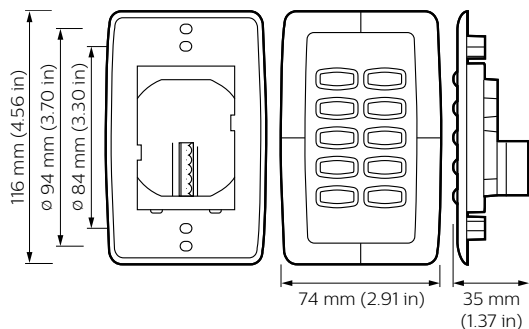

Dynalite User Interface

Desenho dimensional

Dynalite User Interfaces

© 2021 Signify Holding Todos os direitos reservados. Signify não oferece qualquer representação ou garantia quanto à precisão ou à integridade das informações incluídas aqui e não se responsabiliza por qualquer ação em função disso.

As informações apresentadas neste documento não se destinam a qualquer oferta comercial e não compõem parte de qualquer cotação ou contrato, a menos que seja acordado pela Signify. Todas as marcas comerciais são de propriedade da Signify Holding ou de seus respectivos proprietários.

www.lighting.philips.com

2021, Março 17 - Dados sujeitos a alteração