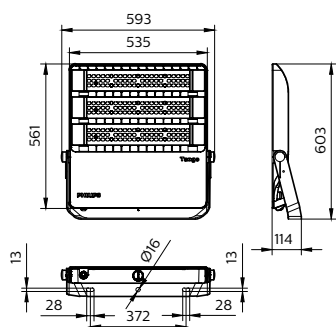

Tango G3 - BVP38x

Índice de reprodução de cor inicial	>70
Potência de entrada inicial	310 W
Tolerância de consumo de energia	+/-10%

Condições de aplicação

Intervalo de temperatura ambiente	-40 to +50 °C
-----------------------------------	---------------

Dados do produto

Código do produto completo	911401604406
Nome de produto da encomenda	BVP383 LED408/NW 310W 220-240V SWB GM

Código de encomenda	911401604406
Código local	911401604406
Numerador — Quantidade por embalagem	1
Numerador SAP — Embalagens por exterior	1
Nº do material (12NC)	911401604406
Peso líquido (peça)	12,499 kg

Desenho dimensional

BVP38x Tango G3