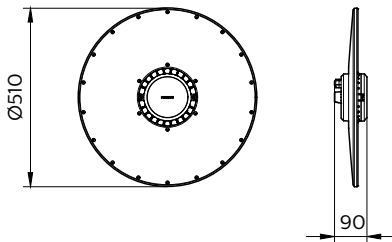

Green Perform Highbay Elite

Acabamento da lente/difusor ótico	Frosted
Altura geral	90 mm
Diâmetro geral	510 mm
Cor	Cinza

Aprovação e aplicação

Código de proteção de entrada	IP65 [IP65]
Código de proteção mecânica contra impactos	IK08 [IK08]

Desempenho inicial (compatível com IEC)

Fluxo luminoso inicial (fluxo do sistema)	30000 lm
Tolerância do fluxo luminoso	+/-10%
Eficiência da luminária LED inicial	145 lm/W
Temperatura de cor correlacionada inicial	4000 K
Índice de reprodução de cor inicial	>80
Potência de entrada inicial	203 W
Tolerância de consumo de energia	+/-10%

Desempenho ao longo do tempo (compatível com IEC)

Vida útil média L70B50	75000 h

Condições de aplicação

Intervalo de temperatura ambiente	-30 to +50 °C
Nível de regulação máximo	Not applicable
Adequado para uma comutação aleatória	No

Dados do produto

Código do produto completo	911401577451
Nome de produto da encomenda	BY718P LED300/NW PSU NB
Código de encomenda	911401577451
Código local	911401577451
Numerador — Quantidade por embalagem	1
Numerador SAP — Embalagens por exterior	1
Nº do material (12NC)	911401577451
Peso líquido (peça)	5,800 kg

Desenho dimensional

BY718P GreenPerform Highbay Elite