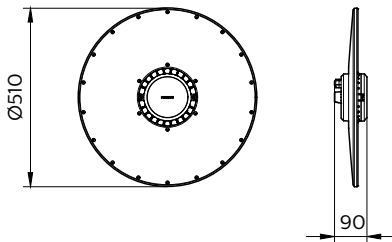

Green Perform Highbay Elite

Acabamento da lente/difusor ótico	Frosted
Altura geral	90 mm
Diâmetro geral	510 mm
Cor	Cinza

Aprovação e aplicação

Código de proteção de entrada	IP65 [IP65]
Código de proteção mecânica contra impactos	IK08 [IK08]

Desempenho inicial (compatível com IEC)

Fluxo luminoso inicial (fluxo do sistema)	30000 lm
Tolerância do fluxo luminoso	+/-10%
Eficiência da luminária LED inicial	145 lm/W
Temperatura de cor correlacionada inicial	6500 K
Índice de reprodução de cor inicial	>80
Potência de entrada inicial	203 W
Tolerância de consumo de energia	+/-10%

Desempenho ao longo do tempo (compatível com IEC)

Vida útil média L70B50	75000 h

Condições de aplicação

Intervalo de temperatura ambiente	-30 to +50 °C
Nível de regulação máximo	Not applicable
Adequado para uma comutação aleatória	No

Dados do produto

Código do produto completo	911401577251
Nome de produto da encomenda	BY718P LED300/CW PSU NB
Código de encomenda	911401577251
Código local	911401577251
Numerador — Quantidade por embalagem	1
Numerador SAP — Embalagens por exterior	1
Nº do material (12NC)	911401577251
Peso líquido (peça)	5,800 kg

Desenho dimensional

BY718P GreenPerform Highbay Elite