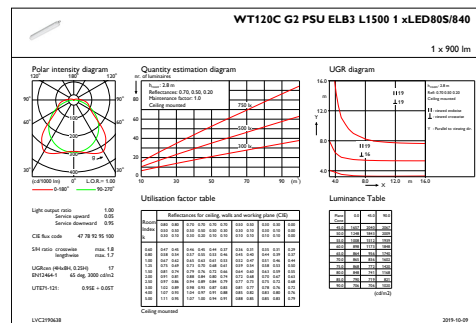

Dados mecânicos e de compartimento

Material do compartimento	PC
Material refletor	STL
Material de óptica	PC
Material de lente/tampa óptica	PC
Material da bandeja de equipamentos	Aço
Material de fixação	Aço inoxidável
Acabamento da lente/difusor ótico	Frosted
Comprimento geral	1515 mm
Largura geral	80 mm
Altura geral	76 mm
Cor	Cinza
Dimensões (altura x largura x profundidade)	76 x 80 x 1515 mm (3 x 3.1 x 59.6 in)

CoreLine Waterproof

Desenho dimensional

CoreLine Waterproof WT120C

Dados fotométricos

OFPC1_WT120CG2PSUEL3L15001xLED80S840

IFGU1_WT120CG2PSUEL3L15001xLED80S840