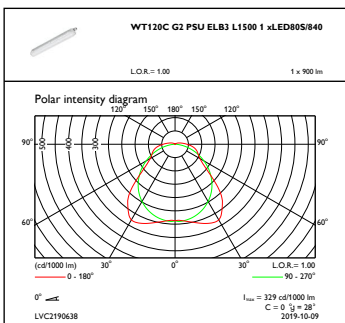

CoreLine Waterproof WT120C

Dados fotométricos

OFPC1_WT120CG2PSUEL3L15001xLED80S840