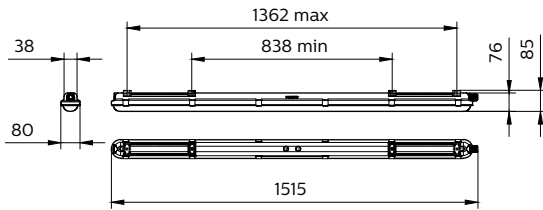

CoreLine Waterproof

Desenho dimensional